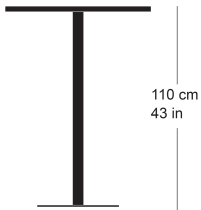

rq light t-2006

Factory design, 2003

Tisch mit Metallsäule, Säule und Sockelplatte pulverbeschichtet, Tischblatt in Massivholz, Kunstharz, Linoleum oder furniert

Tischhöhe 110cm

Factory design, 2003

Table avec pied central, socle en acier, plateau de table (sur mesure) en bois massif, résine synthétique, linoleum ou plaqué

Hauteur de table: 110cm

Factory design, 2003

Table with metal pillar, pillar and base plate powder-coated, table top in solid wood, synthetic resin, linoleum or veneered

Table height 110cm

Varianten / variantes / variants

rq light t-2006

Technische Angaben / specifications / specifications

Masse / mesure / measure

110 cm
43 in

□ 70/80 cm
□ 27.3/31.5 in

Gleiter justierbar / patins
réglables / adjustable glides

ja / oui / yes

rq light t-2006