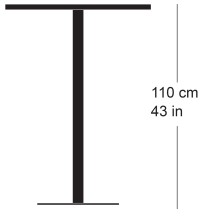

rq light t-2006

Werkentwurf, 2003

Tisch mit Metallsäule, Säule und Sockelplatte pulverbeschichtet, Tischblatt in Massivholz, Kunstharz, Linoleum oder furniert

Tischhöhe 110cm

Werkentwurf, 2003

Table avec pied central, socle en acier, plateau de table (sur mesure) en bois massif, résine synthétique, linoleum ou plaqué

Hauteur de table: 110cm

Werkentwurf, 2003

Table with metal pillar, pillar and base plate powder-coated, table top in solid wood, synthetic resin, linoleum or veneered

Table height 110cm

Varianten / variantes / variants

rq light t-2006

Technische Angaben / specifications / specifications

Masse / mesure / measure

110 cm
43 in□ 70/80 cm
□ 27.3/31.5 inGleiter justierbar / patins
réglables / adjustable glides

ja / oui / yes

rq light t-2006