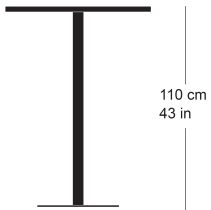

rq light t-2007

Factory design, 2003

Tisch mit Metallsäule, Säule und Sockelplatte pulverbeschichtet, Tischblatt in Massivholz, Kunstharz, Linoleum oder furniert
Tischhöhe 110cm

Factory design, 2003

Table avec pied central, socle en acier, plateau de table (sur mesure) en bois massif, résine synthétique, linoleum ou plaqué

Hauteur de table: 110cm

Factory design, 2003

Table with metal pillar, pillar and base plate powder-coated, table top in solid wood, synthetic resin, linoleum or veneered

Table height 110cm

Varianten / variantes / variants

rq light t-2007

Technische Angaben / specifications / specifications

Masse / mesure / measure

Filzgleiter geklebt, nicht justierbar ja / oui / yes
/ Patins en feutre collés, non
réglables / Felt glides, glued on,
non-adjustable