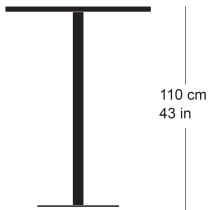

rq light t-2007

Factory design, 2003

Tisch mit Metallsäule, Säule und Sockelplatte pulverbeschichtet, Tischblatt in Massivholz, Kunstharz, Linoleum oder furniert
Tischhöhe 110cm

Factory design, 2003

Table avec pied central, socle en acier, plateau de table (sur mesure) en bois massif, résine synthétique, linoleum ou plaqué

Hauteur de table: 110cm

Factory design, 2003

Table with metal pillar, pillar and base plate powder-coated, table top in solid wood, synthetic resin, linoleum or veneered

Table height 110cm

Varianten / variantes / variants

rq light t-2007

Technische Angaben / specifications / specifications

Masse / mesure / measure

110 cm
43 in□ 70/80 cm
□ 27.3/31.5 inGleiter justierbar / patins
réglables / adjustable glides

ja / oui / yes

rq light t-2007