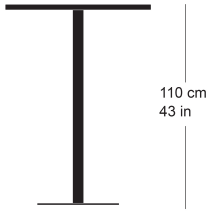

rq light t-2007

Werkentwurf, 2003

Tisch mit Metallsäule, Säule und Sockelplatte pulverbeschichtet, Tischblatt in Massivholz, Kunstharz, Linoleum oder furniert
Tischhöhe 110cm

Werkentwurf, 2003

Table avec pied central, socle en acier, plateau de table (sur mesure) en bois massif, résine synthétique, linoleum ou plaqué

Hauteur de table: 110cm

Werkentwurf, 2003

Table with metal pillar, pillar and base plate powder-coated, table top in solid wood, synthetic resin, linoleum or veneered

Table height 110cm

Varianten / variantes / variants

rq light t-2007

Technische Angaben / specifications / specifications

Masse / mesure / measure

110 cm
43 in□ 70/80 cm
□ 27.3/31.5 inGleiter justierbar / patins
réglables / adjustable glides

ja / oui / yes

rq light t-2007