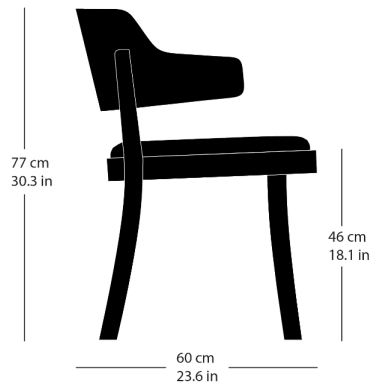

seley 1-463

Frédéric Dedelley, 2019
Sitz mit Komfortpolsterung, Rücken Formsperrholz,
Hinterfüsse und Sitzzarge massiv gebogen
B61, T60, H77, SH46

Frédéric Dedelley, 2019
Siège avec rembourrage de confort, dossier en
contreplaqué moulé et pieds arrière et armature du siège
en bois massif courbé
L61, P60, H77, HAss46

Frédéric Dedelley, 2019
Upholstered seat, moulded plywood back, rear legs and
seat frame solid bentwood
W61, D60, H77, SH46

Varianten / variantes / variants

Seley
1-423

Seley
1-425

Seley
12-423

Seley
17-423

Seley
17-425

Seley
16-423

Seley
1-460

Seley
1-465

Technische Angaben / specifications / specifications

Masse / mesure / measure

Gewicht / poids / weight 7.3 kg 14.6 lb

Polsterung / rembourrage / upholstery ja / oui / yes