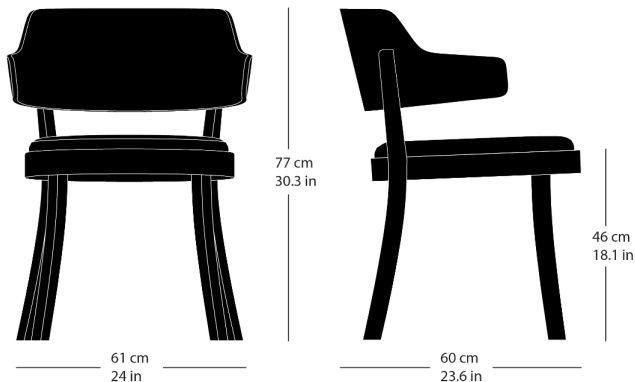

Technische Angaben / specifications / specifications

Masse / mesure / measure

Gewicht / poids / weight 7.3 kg 14.6 lb

Polsterung / rembourrage /
upholstery ja / oui / yes