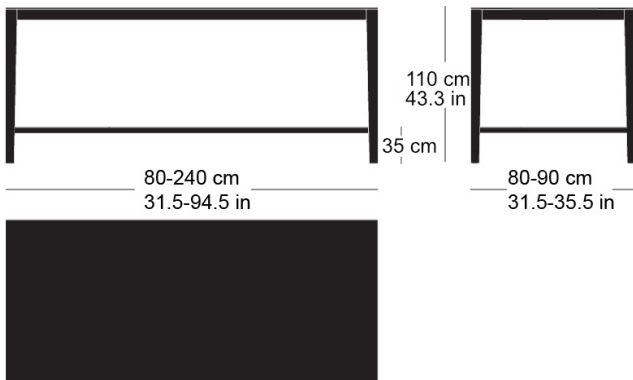

Tischhöhe: 110cm

Beat Waeber, 2021

Table haute Piétements en bois massif effilés 59/59 à 40mm avec
traverses de renfort en H / repose-pied Plateau multiplis plaqué sur
traverses hauteur 65 mm

raverses de renfort en H bord supérieur: 35cm

Hauteur totale: 110cm

Beat Waeber, 2021

High table Table with solid wood legs 59/59mm, reducing to 40mm
solid edges 65mm high, undercut table top made of veneered Veneer
kind: knife veneer Furnierart: Messerfurnier with solid H-brace

solid H-brace upper edge: 35cm

Table height: 110cm

Technische Angaben / specifications / specifications

Masse / mesure / measure

Gleiter justierbar / patins
réglables / adjustable glides

ja / oui / yes

mih t-1620