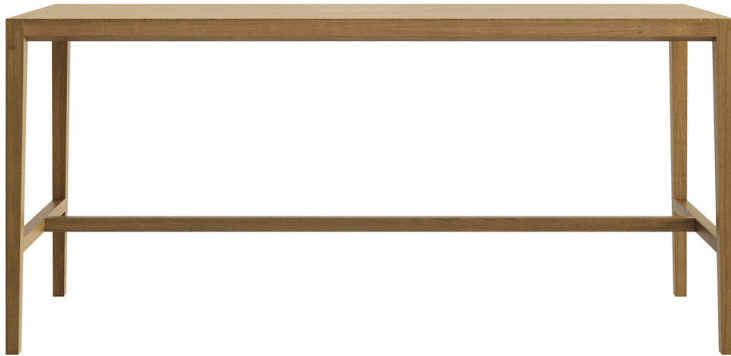

mih t-1620

Beat Waeber, 2021

Tisch mit Massiven Füßen, 59/59mm, auslaufend zu 40mm,
Massivholzzarge 65mm hoch, unterschritten Tischbaltt

Sperrholz furniert Furnierart: Messerfurniert inkl. H-Traverse
aus Massivholz H-Traverse Oberkant: 35cm

Tischhöhe: 110cm

Beat Waeber, 2021

Table haute Piétements en bois massif effilés 59/59 à 40mm avec
traverses de renfort en H / repose-pied Plateau multiplis plaqué sur
traverses hauteur 65 mm

raverses de renfort en H bord supérieur: 35cm

Hauteur totale: 110cm

Beat Waeber, 2021

High table Table with solid wood legs 59/59mm, reducing to 40mm
solid edges 65mm high, undercut table top made of veneered Veneer
kind: knife veneer Furnierart: Messerfurnier with solid H-brace

solid H-brace upper edge: 35cm

Table height: 110cm

Technische Angaben / specifications / specifications

Masse / mesure / measure

Gleiter justierbar / patins
réglables / adjustable glides

ja / oui / yes

mih t-1620