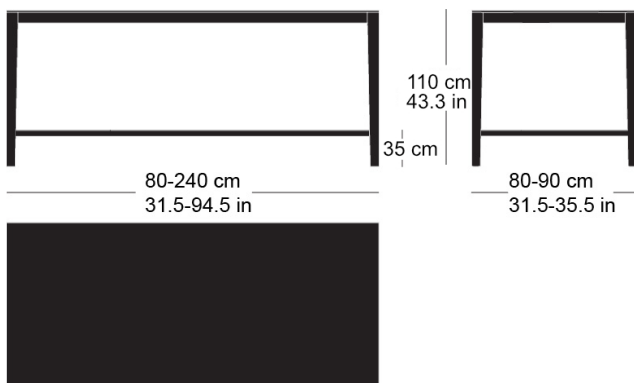

Technische Angaben / specifications / specifications

Masse / mesure / measure

Gleiter justierbar / patins
réglables / adjustable glides

ja / oui / yes