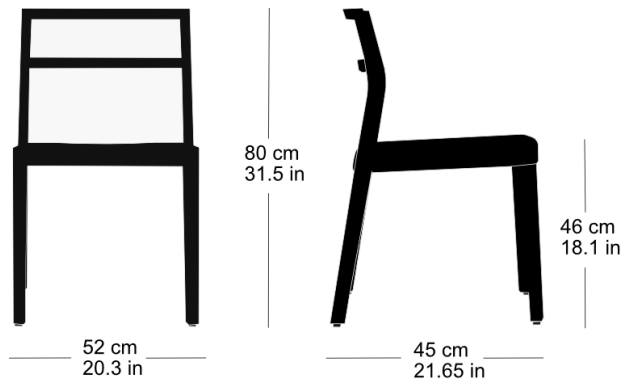

Dom  
11-900

Dom  
11-906

Dom  
11-900r

Dom  
11-906r

**dom 6-900**

## Masse / mesure / measure

Gewicht / ponds / weight 4.6 kg 9.2 lb

Reihenverbindung /  
accouplement / mating system ja / oui / yes

Stapelung / empilage / stacking 5 Stühle / chaises / chairs

**dom 6-900**