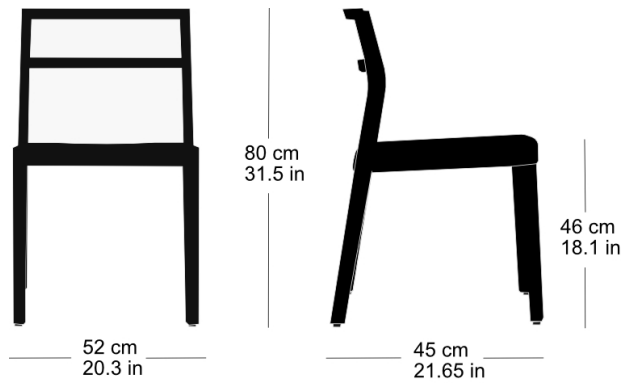

Masse / mesure / measure

Gewicht / ponds / weight 4.6 kg 9.2 lb

Reihenverbindung /
accouplement / mating system ja / oui / yes

Stapelung / empilage / stacking 5 Stühle / chaises / chairs

dom 6-900

Holzarten / types de bois / types of wood