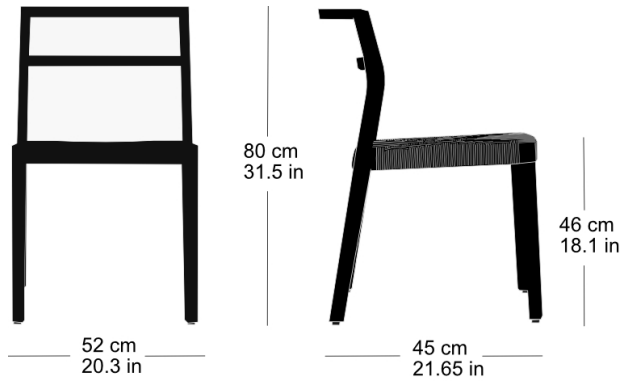

dom 6-906v

Studio Meda, 2017

Sitz geflochten mit dänischer Papierschur 3mm, offener Rücken, mit Armauflage, Sprossen und Hinterfüsse massiv gebogen

H52, T58, H80, SH46

Studio Meda, 2017

Assise tissée en cordon de papier danois de 3 mm, dossier ouvert, avec accoudoir, échelons et pieds arrière massifs pliés.

L52, P58, H80, HAss46

Studio Meda, 2017

seat woven with Danish paper cord 3mm, open back, with armrest, rungs and back feet solid bentwood

W52, D58, H80, SH46

Varianten / variantes / variants

dom
6-900dom
6-900vdom
6-900adom
6-906dom
6-906adom
6-910dom
6-910vdom
6-910adom
6-916dom
6-916vdom
6-916adom
17-900dom
17-910dom
6-815dom
6-825dom
11-900dom
11-906dom
11-900rdom
11-906r

dom 6-906v

Technische Angaben / specifications / specifications

Masse / mesure / measure

Gewicht / ponds / weight 6.5 kg 13.0 lb

Stapelung / empilage / stacking 5 Stühle / chaises / chairs

dom 6-906v

Holzarten / types de bois / types of wood