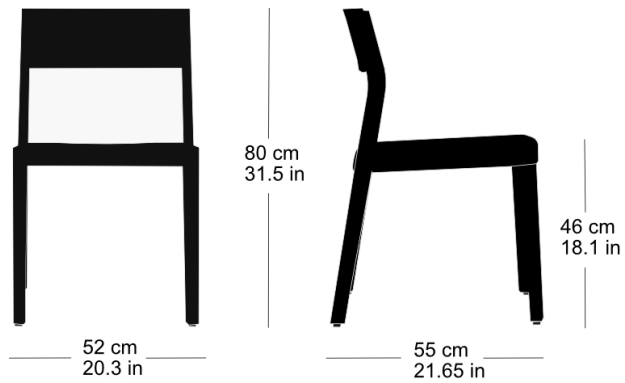

Masse / mesure / measure

Gewicht / ponds / weight 5 kg 10.0 lb

Reihenverbindung /
accouplement / mating system ja / oui / yes

Stapelung / empilage / stacking 5 Stühle / chaises / chairs

dom 6-910

Holzarten / types de bois / types of wood