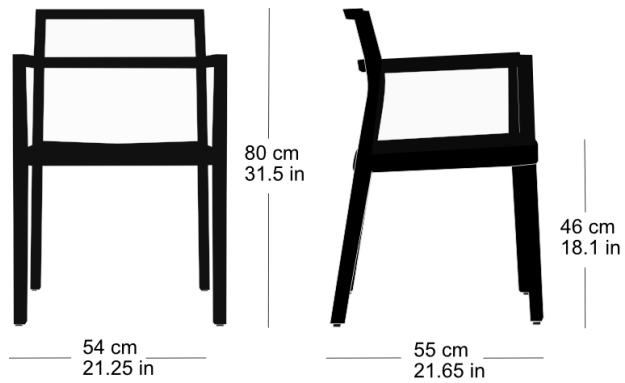

dom 6-900a

Studio Meda, 2017

Armlehnstuhl, Sitz Formsperrholz, offener Rücken,
Sprossen und Hinterfüsse massiv gebogen
B54, T55, H80, SH46

Studio Meda, 2017

Fauteuil, assise en contreplaqué moulé, dossier ouvert,
échelons et pieds du dossier en bois massif cintré
L54, P55, H80, HAss46

Studio Meda, 2017

Armchair, seat moulded plywood, open back, rungs and
back feet solid curved
W54, D55, H80, SH46

Varianten / variantes / variants

Dom
6-900Dom
6-900vDom
6-906Dom
6-906vDom
6-906aDom
6-910Dom
6-910vDom
6-910aDom
6-916Dom
6-916vDom
6-916aDom
17-900Dom
17-910Dom
6-815Dom
6-825Dom
11-900Dom
11-906Dom
11-900rDom
11-906r

dom 6-900a

Technische Angaben / specifications / specifications

Masse / mesure / measure

Gewicht / ponds / weight 6.5 kg 13.0 lb

Reihenverbindung /
accouplement / mating system ja / oui / yes

Stapelung / empilage / stacking 5 Stühle / chaises / chairs