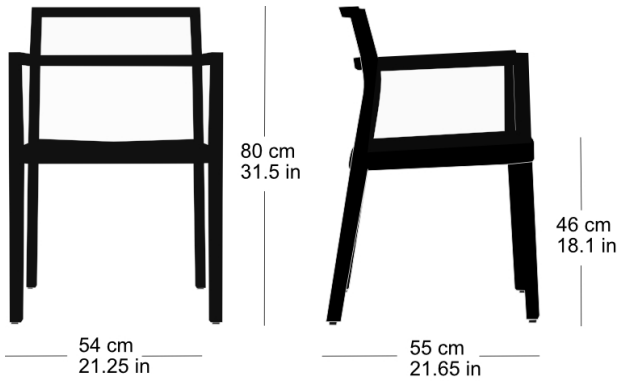

Masse / mesure / measure

Gewicht / ponds / weight 6.5 kg 13.0 lb

Reihenverbindung /
accouplement / mating system ja / oui / yes

Stapelung / empilage / stacking 5 Stühle / chaises / chairs

dom 6-900a

Holzarten / types de bois / types of wood