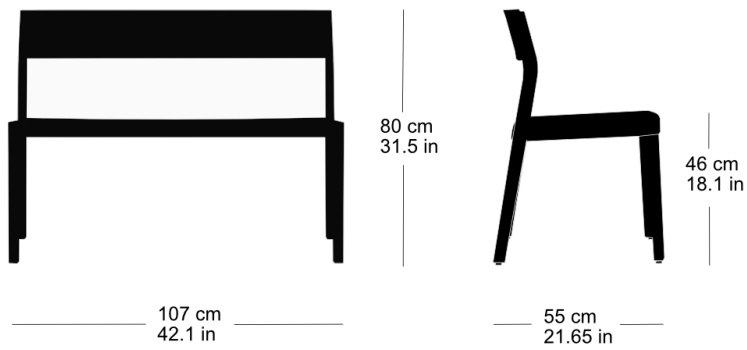

dom 17-910

Studio Meda, 2017

Bank, Sitz Formsperrholz, geschlossener Rücken,
Hinterfüsse massiv gebogen, stapelbar
B107, T55, H80, SH46

Studio Meda, 2017

Banque, assise en multiplis, dossier fermé, pieds arrière
massifs incurvés, empilable
L107, P55, H80, HAss46

Studio Meda, 2017

Bench, seat moulded plywood, closed back, rear feet
solid bendwood, stackable
W107, D55, H80, SH46

Varianten / variantes / variants

dom
6-900dom
6-900vdom
6-900adom
6-906dom
6-906vdom
6-906adom
6-910dom
6-910vdom
6-910adom
6-916dom
6-916vdom
6-916adom
17-900dom
6-815dom
6-825dom
11-900dom
11-906dom
11-900rdom
11-906r

dom 17-910

Technische Angaben / specifications / specifications

Masse / mesure / measure

dom 17-910

Holzarten / types de bois / types of wood

Natural beech HG 520
Buche natur HG 520
Hêtre naturel HG 520

Anthracite beech HG 200
Buche anthrazit HG 200
Hêtre anthracite HG 200