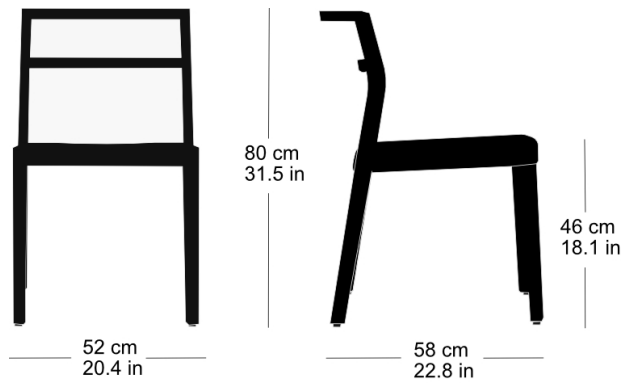

dom 6-900v

Studio Meda, 2017

Sitz Formsperrholz, offener Rücken, Rückenteil mit
Armauflage, Sprossen und Hinterfüsse massiv gebogen,
stapelbar

B52, T58, H80, SH46

Studio Meda, 2017

Assise en contreplaqué moulé, dossier ouvert, partie
arrière avec accoudoir, échelons solides courbés et pieds
arrière, empilable.

L52, P58, H80, HAss46

Studio Meda, 2017

Moulded plywood seat, open back, back section with
armrest, solid curved rungs and rear feet, stackable.

W52, D58, H80, SH46

Varianten / variantes / variants

Dom
6-900Dom
6-900aDom
6-906Dom
6-906vDom
6-906aDom
6-910Dom
6-910vDom
6-910aDom
6-916Dom
6-916vDom
6-916aDom
17-900Dom
17-910Dom
6-815Dom
6-825Dom
11-900Dom
11-906Dom
11-900rDom
11-906r

dom 6-900v

Technische Angaben / specifications / specifications

Masse / mesure / measure

Gewicht / ponds / weight 5 kg 10.0 lb

Reihenverbindung /
accouplement / mating system ja / oui / yes

Stapelung / empilage / stacking 5 Stühle / chaises / chairs