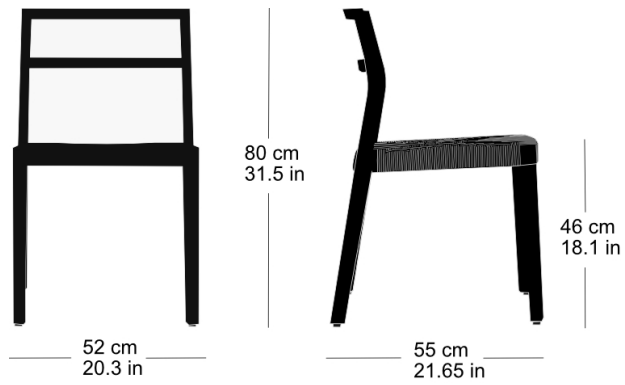

Dom
17-900

Dom
17-910

Dom
6-815

Dom
6-825

Dom
11-900

Dom
11-906

Dom
11-900r

Dom
11-906r

dom 6-906

Technische Angaben / specifications / specifications

Masse / mesure / measure

Gewicht / ponds / weight 6 kg 12.0 lb

Stapelung / empilage / stacking 5 Stühle / chaises / chairs

dom 6-906

Holzarten / types de bois / types of wood