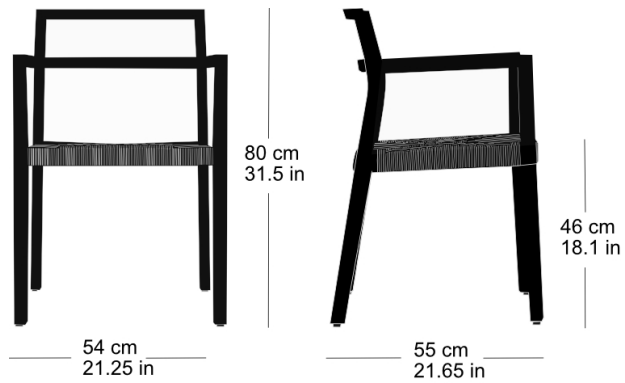

Dom
17-900

Dom
17-910

Dom
6-815

Dom
6-825

Dom
11-900

Dom
11-906

Dom
11-900r

Dom
11-906r

dom 6-906a

Technische Angaben / specifications / specifications

Masse / mesure / measure

Gewicht / ponds / weight 7 kg 14.0 lb

Stapelung / empilage / stacking 5 Stühle / chaises / chairs

dom 6-906a

Holzarten / types de bois / types of wood