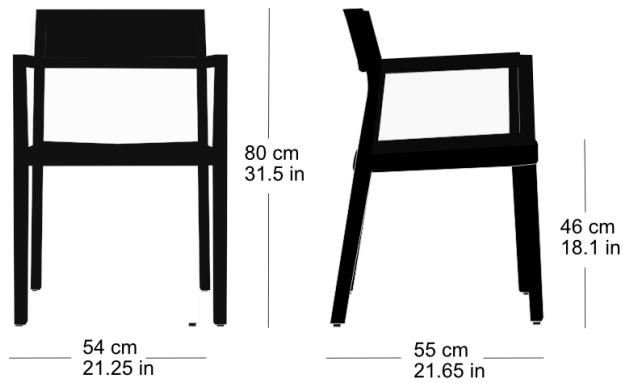

dom 6-910a

Studio Meda, 2017

Armlehnstuhl, Sitz Formsperrholz, geschlossener Rücken,
Rückenteil und Hinterfüsse massiv gebogen,
Reihenverbindung
B54, T55, H80, SH46

Studio Meda, 2017

Fauteuil, assise en contreplaqué moulé, dossier fermé,
partie arrière et pieds arrière massifs cintrés,
raccordement en ligne
L54, P55, H80, HAss46

Studio Meda, 2017

Armchair, seat moulded plywood, closed back, back part
and rear feet solid curved, row connection
W54, D55, H80, SH46

Varianten / variantes / variants

dom
6-900dom
6-900vdom
6-900adom
6-906dom
6-906vdom
6-906adom
6-910dom
6-910vdom
6-916dom
6-916vdom
6-916adom
17-900dom
17-910dom
6-815dom
6-825dom
11-900dom
11-906dom
11-900rdom
11-906r

dom 6-910a

Technische Angaben / specifications / specifications

Masse / mesure / measure

Gewicht / ponds / weight 7 kg 14.0 lb

Reihenverbindung /
accouplement / mating system ja / oui / yes

Stapelung / empilage / stacking 5 Stühle / chaises / chairs