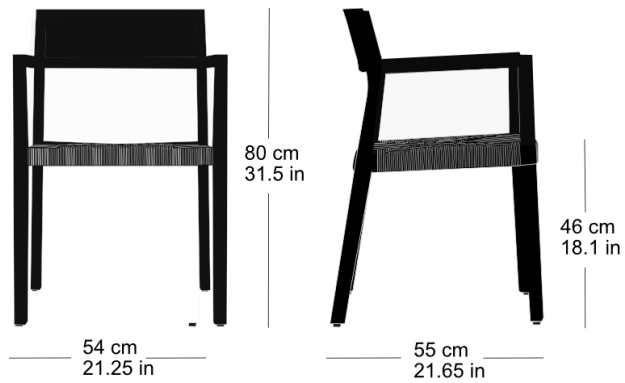

dom 6-916a

Studio Meda, 2017

Armlehnstuhl, Sitz geflochten mit dänischer Papierschnur 3mm, geschlossener Rücken, Rückenteil und Hinterfüsse massiv gebogen

B54, T55, H80 SH46

Studio Meda, 2017

Fauteuil, assise tissée avec de la corde de papier danois de 3mm, dossier fermé, partie arrière et pieds arrière massifs pliés.

L54, P55, H80 HAss46

Studio Meda, 2017

Armchair, seat woven with Danish paper cord 3mm, closed back, back part and rear feet solid bent.

W54, D55, H80 SH46

Varianten / variantes / variants

dom
6-900dom
6-900vdom
6-900adom
6-906dom
6-906vdom
6-906adom
6-910dom
6-910vdom
6-910adom
6-916dom
6-916vdom
17-900dom
17-910dom
6-815dom
6-825dom
11-900dom
11-906dom
11-900rdom
11-906r

dom 6-916a

Technische Angaben / specifications / specifications

Masse / mesure / measure

Gewicht / ponds / weight 7 kg 14.0 lb

Stapelung / empilage / stacking 5 Stühle / chaises / chairs

dom 6-916a

Holzarten / types de bois / types of wood