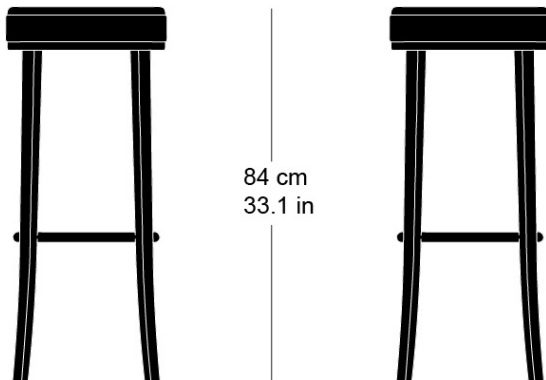

**omega bar stool 11-853**

Cactory design, 1925

Sitz gepolstert, Sitzrahmen und Füsse massiv gebogen,  
Fussring Stahlrohr verchromt  
Sitzhöhe: 84cm

Cactory design, 1925

Assise rembourrée, pieds et cadre du siège en bois  
massif cintré, repose-pieds en acier chromé  
Hauteur du siège: 84cm

Cactory design, 1925

Upholstered seat, seat frame and legs solid bentwood,  
leg ring chrome-plated  
Seat height: 84cm

**Technische Angaben / specifications / specifications**

Masse / mesure / measure

Gewicht / ponds / weight