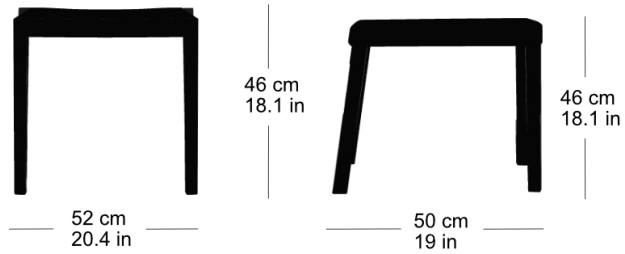

dom
6-825

dom
11-906

dom
11-900r

dom
11-906r

dom 11-900

Technische Angaben / specifications / specifications
Masse / mesure / measure

Gewicht / ponds / weight 3.4 kg 6.8 lb

Reihenverbindung /
accouplement / mating system ja / oui / yes