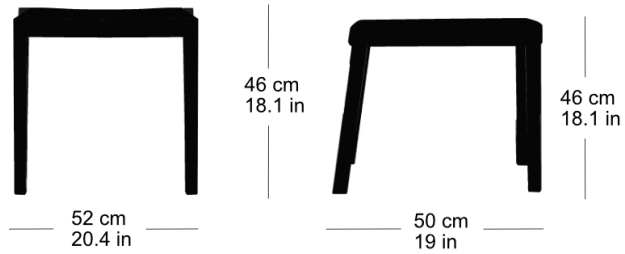

## dom 11-900

Technische Angaben / specifications / specifications

Masse / mesure / measure

Gewicht / ponds / weight 3.4 kg 6.8 lb

Reihenverbindung /  
accouplement / mating system ja / oui / yes

Stapelung / empilage / stacking 5 Stühle / chaises / chairs