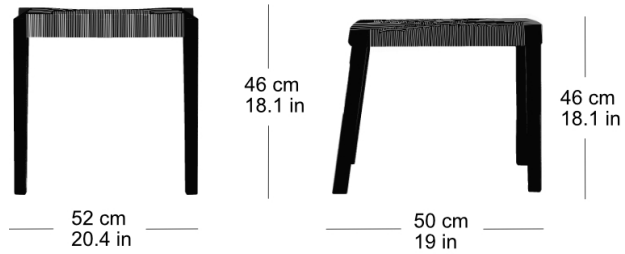

**dom 11-906**

Studio Meda, 2017

Sitz geflochten mit dänischer Papierschur 3mm,  
stapelbar

B52, T50, H46, SH46

Studio Meda, 2017

Assise tissée avec de la corde de papier danois de 3 mm,  
empilable.

L52, P50, H46, HAss46

Studio Meda, 2017

Seat woven with Danish paper cord 3mm, stackable

W52, D50, H46, SH46

## dom 11-906

Technische Angaben / specifications / specifications  
Masse / mesure / measure

Gewicht / ponds / weight 4.4 kg 8.8 lb

Reihenverbindung /  
accouplement / mating system ja / oui / yes

Stapelung / empilage / stacking 5 Stühle / chaises / chairs