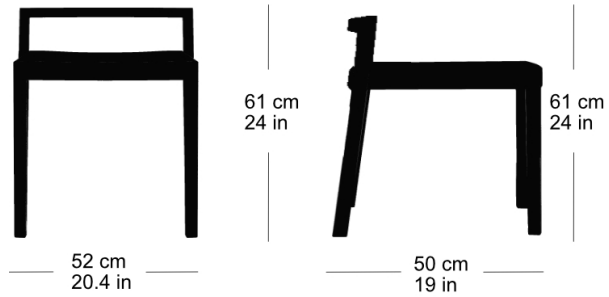

**dom 11-900r**

Studio Meda, 2017

Sitz Formsperrholz, mit Rückenteil, stapelbar  
B52, T50, H61, SH46

Studio Meda, 2017

Assise contreplaqué moulé, avec dossier, empilable  
L52, P50, H61, HAss46

Studio Meda, 2017

Moulded plywood seat, with back section, stackable  
W52, D50, H61, SH46

## dom 11-900r

Technische Angaben / specifications / specifications  
Masse / mesure / measure

Gewicht / ponds / weight 3.6 kg 7.2 lb

Reihenverbindung /  
accouplement / mating system ja / oui / yes

Stapelung / empilage / stacking 5 Stühle / chaises / chairs