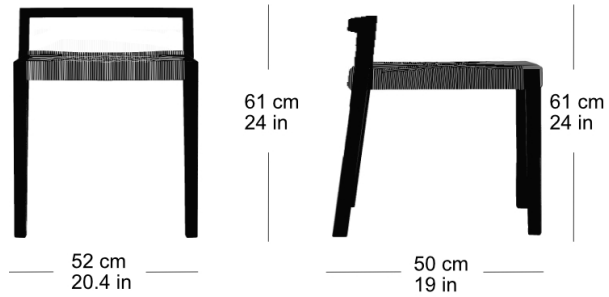

dom 11-906r

Studio Meda, 2017

Sitz geflochten mit dänischer Papierschur 3mm, mit Rückenteil, stapelbar
B52, T50, H61, SH46

Studio Meda, 2017

Assise tressée avec ficelle de papier danoise 3mm, avec dossier, empilable
L52, P50, H61, HAss46

Studio Meda, 2017

Seat woven with Danish paper cord 3mm, with back section, stackable
W52, D50, H61, SH46

Varianten / variantes / variants

Dom
6-900Dom
6-900vDom
6-900aDom
6-906Dom
6-906vDom
6-906aDom
6-910Dom
6-910vDom
6-910aDom
6-916Dom
6-916vDom
6-916aDom
17-900Dom
17-910Dom
6-815Dom
6-825Dom
11-900Dom
11-906Dom
11-900r

dom 11-906r

Technische Angaben / specifications / specifications

Masse / mesure / measure

Gewicht / ponds / weight 4.6 kg 9.2 lb

Reihenverbindung /
accouplement / mating system ja / oui / yes

Stapelung / empilage / stacking 5 Stühle / chaises / chairs