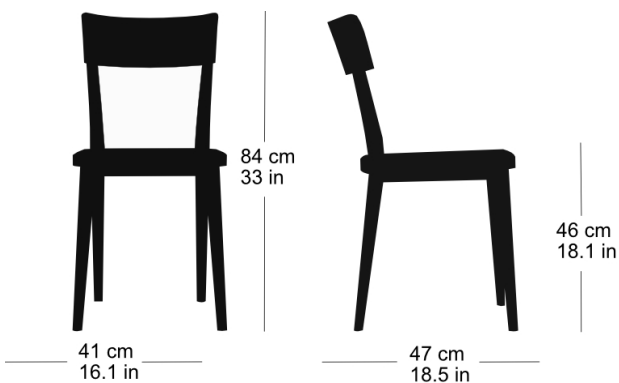

honett 9-700

Blocher Partners, 2022

Sitz massiv 3cm, Hinterfüsse und Rücken massiv
gebogen, Füsse gedrechselt

B 41, T 47, H 84, SH 46

Blocher Partners, 2022

Assise massif 3cm, dossier et pieds arrière en bois massif
cintré, pieds tournés

L 41, P 47, H 84, Hass 46

Blocher Partners, 2022

Seat solid 3cm, rear legs and back solid bentwood,
turned legs

W 41, D 47, H 84, SH 46

Varianten / variantes / variants

honett
16-700honett
11-700

Technische Angaben / specifications / specifications

Masse / mesure / measure

Gewicht / ponds / weight

6 kg 12.0 lb

honett 9-700

Holzarten / types de bois / types of wood

Natural beech HG 520
Buche natur HG 520
Hêtre naturel HG 520

Anthracite beech HG 200
Buche anthrazit HG 200
Hêtre anthracite HG 200