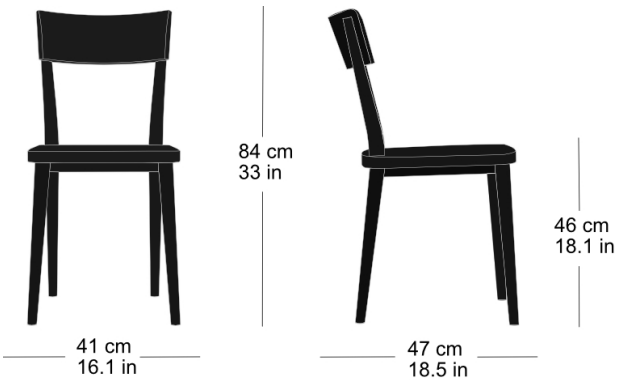

honett 9-700

Blocher Partners, 2022

Sitz massiv 3cm, Hinterfüsse und Rücken massiv
gebogen, Füsse gedrechselt

B 41, T 47, H 84, SH 46

Blocher Partners, 2022

Assise massif 3cm, dossier et pieds arrière en bois massif
cintré, pieds tournés

L 41, P 47, H 84, Hass 46

Blocher Partners, 2022

Seat solid 3cm, rear legs and back solid bentwood,
turned legs

W 41, D 47, H 84, SH 46

Varianten / variantes / variants

Honett
16-700Honett
11-700

Technische Angaben / specifications / specifications

Masse / mesure / measure

Gewicht / ponds / weight

6 kg 12.0 lb

honett 9-700

Holzarten / types de bois / types of wood

Belag / revêtement / surface

Beech natural BN 000 AM
Buche natur BN 000 AM
Hêtre naturel BN 000 AM