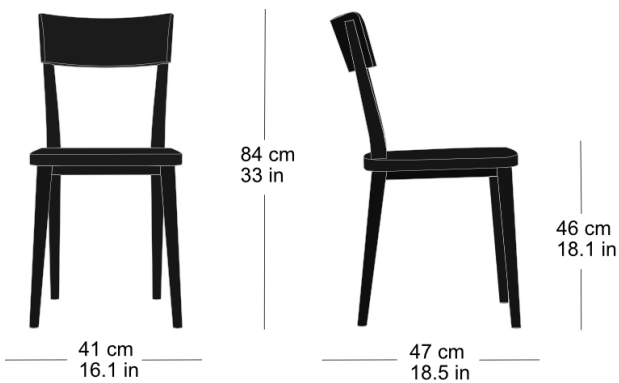

honett 9-700

Blocher Partners, 2022

Sitz massiv 3cm, Hinterfüsse und Rücken massiv
gebogen, Füsse gedrechselt

B 41, T 47, H 84, SH 46

Blocher Partners, 2022

Assise massif 3cm, dossier et pieds arrière en bois massif
cintré, pieds tournés

L 41, P 47, H 84, Hass 46

Blocher Partners, 2022

Seat solid 3cm, rear legs and back solid bentwood,
turned legs

W 41, D 47, H 84, SH 46

Varianten / variantes / variants

Honett
16-700Honett
11-700

Technische Angaben / specifications / specifications

Masse / mesure / measure

Gewicht / ponds / weight

6 kg 12.0 lb

honett 9-700

Holzarten / types de bois / types of wood

Belag / revêtement / surface

Beech natural BN 000 AM
Buche natur BN 000 AM
Hêtre naturel BN 000 AM