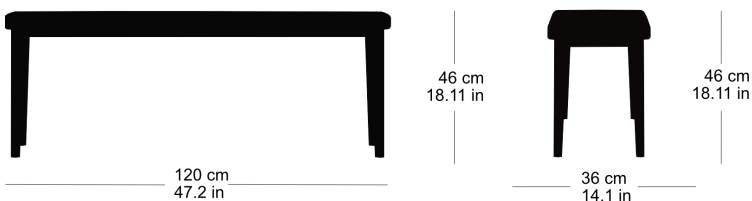

Varianten / variantes / variants

honett
9-700

honett
11-700

Technische Angaben / specifications / specifications

Masse / mesure / measure

Gewicht / ponds / weight 8.6 kg 17.2 lb

honett 16-700

Holzarten / types de bois / types of wood