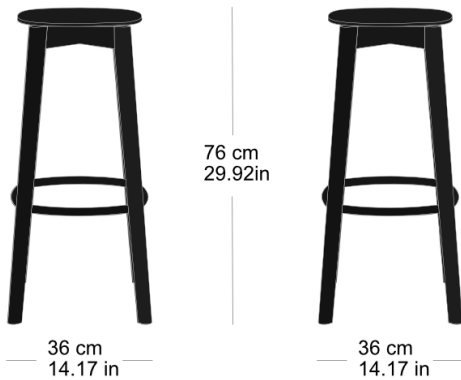

## Varianten / variantes / variants

Imma  
11-053

Imma  
11-040

Imma  
11-043

Imma  
11-033

Imma  
11-030

Imma  
4-050

Imma  
4-050a

## Masse / mesure / measure

Gewicht / ponds / weight

3.8 kg 7.6 lb