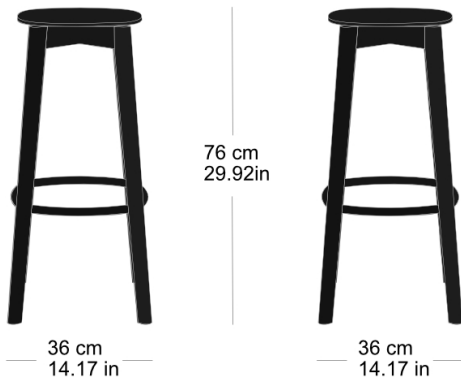

imma bar stool 11-050

Stephan Hürlemann, 2023

Kreuzzarge massiv,
Fussring massiv gebogen,
Sitz Formsperrholz
B36, T36, SH76

Stephan Hürlemann, 2023

Châssis en croix massif,
repose-pieds en bois massif cintré,
assise contreplaqué moulé
L36, P36, HAss76

Stephan Hürlemann, 2023

Wooden frame with cross,
ring of solid bentwood,
moulded plywood seat
W36, T36, SH76

Varianten / variantes / variants

imma
11-053imma
11-040imma
11-043imma
11-033imma
11-030imma
4-050imma
4-050aimma
4-053imma
4-053a

Technische Angaben / specifications / specifications

Masse / mesure / measure

Gewicht / ponds / weight

3.8 kg 7.6 lb

imma bar stool 11-050

Holzarten / types de bois / types of wood

Beech natural BN 000 AM
Buche natur BN 000 AM
Hêtre naturel BN 000 AM