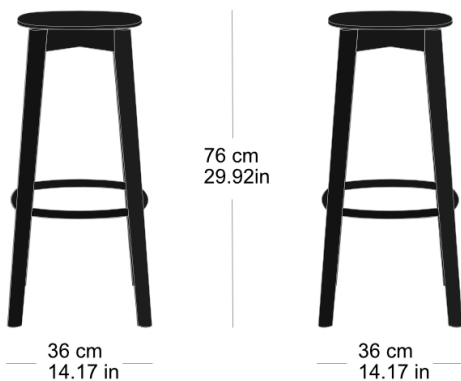

imma
4-050

imma
4-050a

imma
4-053

imma
4-053a

Technische Angaben / specifications / specifications

Masse / mesure / measure

Gewicht / ponds / weight

3.8 kg 7.6 lb