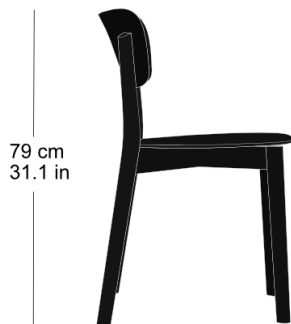

#### Masse / mesure / measure

48 cm  
18.89 in

79 cm  
31.1 in

46 cm  
18.11 in

51 cm  
20.07 in

Gewicht / poids / weight 4.0 kg 8.0 lb

Polsterung / rembourrage /  
upholstery ja / oui / yes