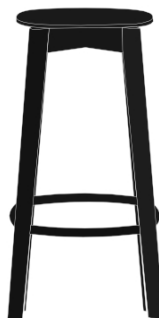

imma bar stool 11-040

Stephan Hürlemann, 2023

Kreuzzarge massiv,
Fussring massiv gebogen,
Sitz Formsperrholz
B35, T35, SH66

Stephan Hürlemann, 2023

Châssis en croix massif,
repose-pieds en bois massif cintré,
assise contreplaqué moulé
L35, P35, HAss66

Stephan Hürlemann, 2023

Wooden frame with cross,
ring of solid bentwood,
moulded plywood seat
W35, T35, SH66

Varianten / variantes / variants

imma
11-050

imma
11-053

imma
11-043

imma
11-033

imma
11-030

imma
4-050

imma
4-050a

imma
4-053

imma
4-053a

Technische Angaben / specifications / specifications

Masse / mesure / measure

35 cm
13.78 in

66 cm
25.98in

35 cm
13.78 in

imma bar stool 11-040

Holzarten / types de bois / types of wood

Natural beech HG 520
Buche natur HG 520
Hêtre naturel HG 520

Anthracite beech HG 200
Buche anthrazit HG 200
Hêtre anthracite HG 200