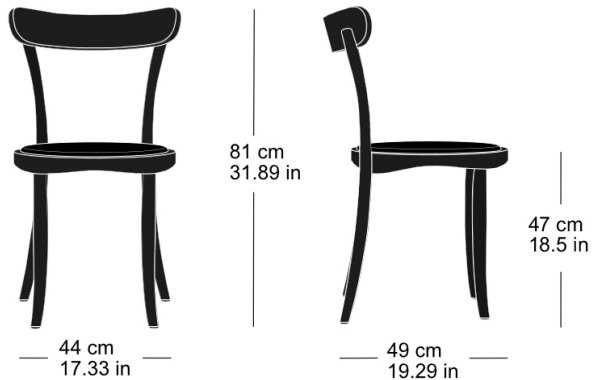

belair 1-153

Herzog & de Meuron, 2024

Sitz gepolstert, Rücken, Hinterfüsse und Sitzzarge massiv gebogen B44, T49, H81, SH47

Herzog & de Meuron, 2024

Assise rembourrée, dossier, pieds arrière et cadre du siège en bois massif cintré L44, P49, H81, HAss47

Herzog & de Meuron, 2024

Upholstered seat, back, rear legs and seat frame solid bentwood W44, D49, H81, SH47

Varianten / variantes / variants

Belair
1-150

Technische Angaben / specifications / specifications

Masse / mesure / measure

Gewicht / ponds / weight

3.5 kg 7.0 lb

belair 1-153

Holzarten / types de bois / types of wood

Belag / revêtement / surface

Beech natural BN 000 AM
Buche natur BN 000 AM
Hêtre naturel BN 000 AM