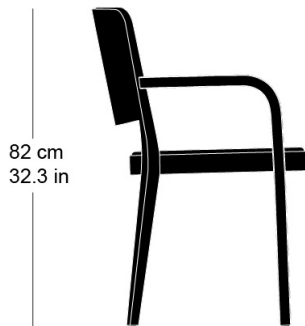

L51, P57, H82, HAss47, HAcc67.5

Max Ernst Haefeli, 1926

Upholstered seat, moulded plywood back, rear legs, seat  
frame and armrest solid bentwood

W51, D57, H82, SH47, ALH67.5

**Varianten / variantes / variants**

haefeli  
1-790

haefeli  
1-790a

haefeli  
1-793

haefeli  
1-795

haefeli  
1-795a

**Technische Angaben / specifications / specifications****Masse / mesure / measure**

51 cm  
20.1 in

82 cm  
32.3 in

47 cm  
18.1 in

Gewicht / ponds / weight

5.8 kg 11.6 lb

Polsterung / rembourrage /  
upholstery

ja / oui / yes

**haefeli 1-793a**