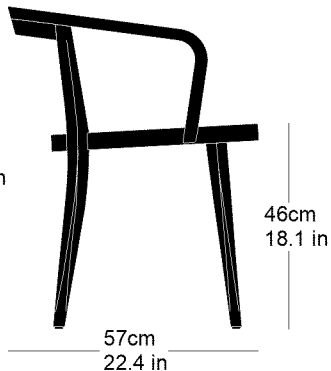

Abbey 1-920a

Bernhard Aebi, 2025

Sitz Formsperrholz, Rücken, Armlehnen, Hinterfüsse und Sitzzarge massiv gebogen B58, T57, H73, SH46

Bernhard Aebi, 2025

Assise moulée en multiplis, dossier, accoudoirs, pieds arrière et cadre du siège en bois massif cintré L58, P57, H73, HAss46

Bernhard Aebi, 2025

Moulded plywood seat, backrest, armrests, rear legs and seat frame solid bentwood W58, D57, H73, SH46

Varianten / variantes / variants

Abbey
1-920

Abbey
11-920

Technische Angaben / specifications / specifications

Masse / mesure / measure

Gewicht / ponds / weight

3.5 kg 7.0 lb

Abbey 1-920a

Holzarten / types de bois / types of wood

Beech natural BN 000 AM
Buche natur BN 000 AM
Hêtre naturel BN 000 AM

Beech black BB 203 SG
Buche schwarz BB 203 SG
Hêtre noir BB 203 SG