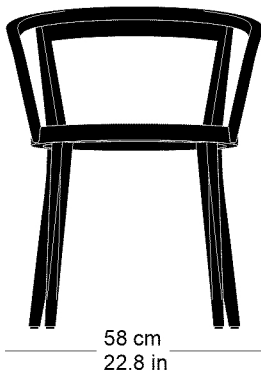

Abbey 1-920a

Bernhard Aebi, 2025

Sitz Formsperrholz, Rücken, Armlehnen, Hinterfüsse und Sitzzarge massiv gebogen B58, T57, H73, SH46

Bernhard Aebi, 2025

Assise moulée en multiplis, dossier, accoudoirs, pieds arrière et cadre du siège en bois massif cintré L58, P57, H73, HAss46

Bernhard Aebi, 2025

Moulded plywood seat, backrest, armrests, rear legs and seat frame solid bentwood W58, D57, H73, SH46

Varianten / variantes / variants

Abbey
1-920

Abbey
11-920

Technische Angaben / specifications / specifications

Masse / mesure / measure

Gewicht / ponds / weight

3.5 kg 7.0 lb

Abbey 1-920a

Holzarten / types de bois / types of wood

Beech natural BN 000 AM
Buche natur BN 000 AM
Hêtre naturel BN 000 AM

Beech black BB 203 SG
Buche schwarz BB 203 SG
Hêtre noir BB 203 SG