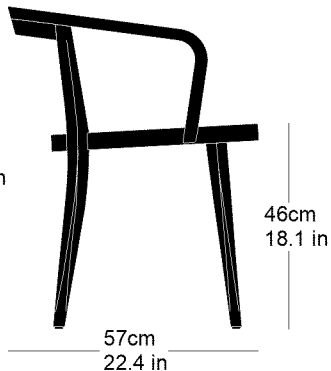

**Abbey 1-920a**

Bernhard Aebi, 2025

Sitz Formsperrholz, Rücken, Armlehnen, Hinterfüsse und Sitzzarge massiv gebogen B58, T57, H73, SH46

Bernhard Aebi, 2025

Assise moulée en multiplis, dossier, accoudoirs, pieds arrière et cadre du siège en bois massif cintré L58, P57, H73, HAss46

Bernhard Aebi, 2025

Moulded plywood seat, backrest, armrests, rear legs and seat frame solid bentwood W58, D57, H73, SH46

Varianten / variantes / variants

Abbey  
1-920

Abbey  
11-920

Technische Angaben / specifications / specifications

Masse / mesure / measure

Gewicht / ponds / weight

3.5 kg 7.0 lb

**Abbey 1-920a**