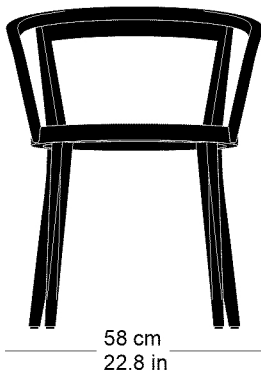

**Abbey 1-920a**

Bernhard Aebi, 2025

Sitz Formsperrholz, Rücken, Armlehnen, Hinterfüsse und Sitzzarge massiv gebogen B58, T57, H73, SH46

Bernhard Aebi, 2025

Assise moulée en multiplis, dossier, accoudoirs, pieds arrière et cadre du siège en bois massif cintré L58, P57, H73, HAss46

Bernhard Aebi, 2025

Moulded plywood seat, backrest, armrests, rear legs and seat frame solid bentwood W58, D57, H73, SH46

Varianten / variantes / variants

Abbey  
1-920

Abbey  
11-920

Technische Angaben / specifications / specifications

Masse / mesure / measure

Gewicht / ponds / weight

3.5 kg 7.0 lb

**Abbey 1-920a**