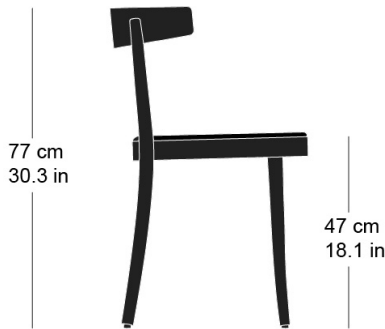

L49, P49, H77, HAss47

Werner Max Moser, 1934

Upholstered seat, back, legs and seat frame solid bentwood

W49, D49, H77, SH47

Varianten / variantes / variants

select
1-370

select
1-376

Technische Angaben / specifications / specifications

Masse / mesure / measure

49 cm
19.3 in

77 cm
30.3 in

47 cm
18.1 in

Gewicht / ponds / weight

4.8 kg 9.6 lb

Polsterung / rembourrage /
upholstery

ja / oui / yes