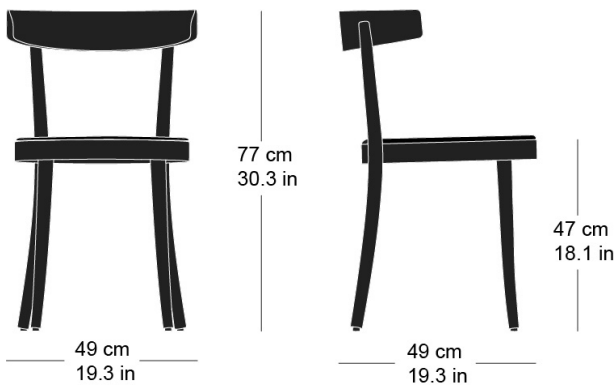

## Varianten / variantes / variants

select  
1-370

select  
1-376

## Masse / mesure / measure

Gewicht / ponds / weight 4.8 kg 9.6 lb

Polsterung / rembourrage /  
upholstery ja / oui / yes

**select 1-373**