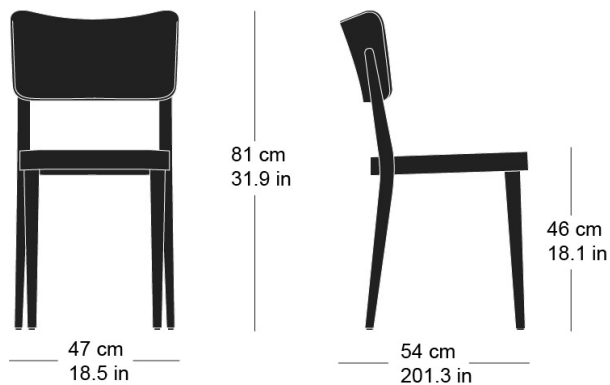

stapel 1-680

Factory design, 1949

Sitz und Rücken Formsperrholz, Hinterfüsse und Sitzzarge massiv gebogen, stapelbar, Reihenverbindung möglich

B47, T54, H81, SH46

Factory design, 1949

Assise et dossier en contreplaqué moulé, pieds, cadre du siège en bois massif cintré, empilable, système d'accouplement en option

L47, P54, H81, HAss46

Factory design, 1949

Moulded plywood seat and back, rear legs and seat frame of solid bentwood, stackable, stackable, optional row connector

W47, D54, H81, SH46

Varianten / variantes / variants

stapel
1-683

Technische Angaben / specifications / specifications

Masse / mesure / measure

Gewicht / ponds / weight 4.4 kg 8.8 lb

Reihenverbindung /
accouplement / mating system ja / oui / yes

Stapelung / empilage / stacking 5 Stühle / chaises / chairs