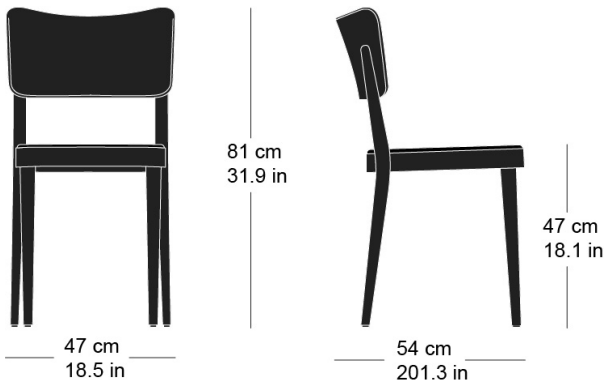

stapel 1-683

Factory design, 1949

Sitz gepolstert, Rücken Formsperrholz, Hinterfüsse und Sitzzarge massiv gebogen, stapelbar, Reihenverbindung möglich

B417, T54, H81, SH47

Factory design, 1949

Assise rembourrée, dossier en contreplaqué moulé, pieds, cadre du siège en bois massif cintré, empilable, système d'accouplement en option

L47, P54, H81, HAss47

Factory design, 1949

Upholstered seat, moulded plywood back, rear legs and seat frame of solid bentwood, stackable, stackable, optional row connector

W47, D54, H81, SH47

Varianten / variantes / variants

stapel
1-680

Technische Angaben / specifications / specifications**Masse / mesure / measure**

Gewicht / poids / weight 5.1 kg 10.2 lb

Polsterung / rembourrage / upholstery ja / oui / yes

Reihenverbindung / accouplement / mating system ja / oui / yes