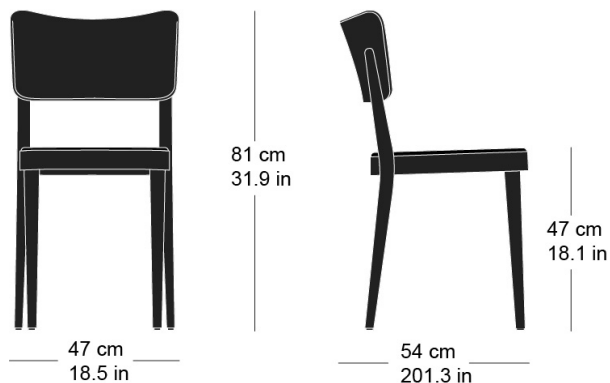

stapel 1-683

Factory design, 1949

Sitz gepolstert, Rücken Formsperrholz, Hinterfüsse und Sitzzarge massiv gebogen, stapelbar, Reihenverbindung möglich

B417, T54, H81, SH47

Factory design, 1949

Assise rembourrée, dossier en contreplaqué moulé, pieds, cadre du siège en bois massif cintré, empilable, système d'accouplement en option

L47, P54, H81, HAss47

Factory design, 1949

Upholstered seat, moulded plywood back, rear legs and seat frame of solid bentwood, stackable, stackable, optional row connector

W47, D54, H81, SH47

Varianten / variantes / variants

stapel
1-680

Technische Angaben / specifications / specifications**Masse / mesure / measure**

Gewicht / poids / weight 5.1 kg 10.2 lb

Polsterung / rembourrage / upholstery ja / oui / yes

Reihenverbindung / accouplement / mating system ja / oui / yes