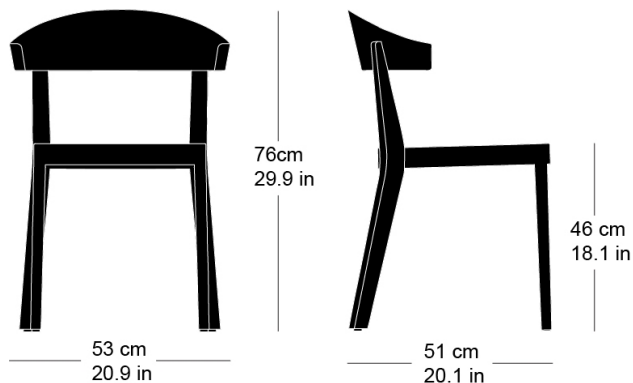

klio 3-350

Studio Hannes Wettstein, 2014

Sitz 3D-Formsperrholz, Rücken und Hinterfüsse massiv gebogen, stapelbar, Reihenverbindung möglich
B54, T51, H76.5, SH45.5

Studio Hannes Wettstein, 2014

Assise multiplis en 3D, dossier/accoudoirs et pieds en bois massif cintré, empilable, système d'accouplement en option

L54, P51, H76.5, HAss45.5

Studio Hannes Wettstein, 2014

3D moulded plywood seat, back and rear legs of solid bentwood, stackable, optional row connector
W54, D51, H76.5, SH45.5

Varianten / variantes / variants

klio
3-350a

klio
3-353

klio
3-353a

Technische Angaben / specifications / specifications

Masse / mesure / measure

Gewicht / ponds / weight 4.2 kg 8.4 lb

Reihenverbindung /
accouplement / mating system ja / oui / yes