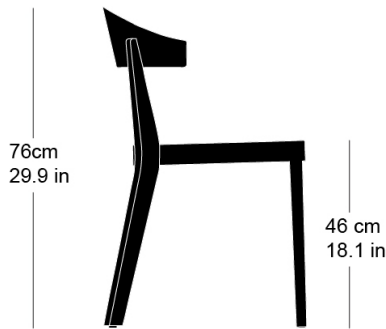

**klio 3-350**

Studio Hannes Wettstein, 2014

Sitz 3D-Formsperrholz, Rücken und Hinterfüsse massiv gebogen, stapelbar, Reihenverbindung möglich  
B54, T51, H76.5, SH45.5

Studio Hannes Wettstein, 2014

Assise multiplis en 3D, dossier/accoudoirs et pieds en bois massif cintré, empilable, système d'accouplement en option

L54, P51, H76.5, HAss45.5

Studio Hannes Wettstein, 2014

3D moulded plywood seat, back and rear legs of solid bentwood, stackable, optional row connector  
W54, D51, H76.5, SH45.5

## Varianten / variantes / variants

klio  
3-350a

klio  
3-353

klio  
3-353a

## Masse / mesure / measure

53 cm  
20.9 in

76cm  
29.9 in

46 cm  
18.1 in

Gewicht / ponds / weight 4.2 kg 8.4 lb

Reihenverbindung /  
accouplement / mating system ja / oui / yes

Stapelung / empilage / stacking 3 Stühle / chaises / chairs