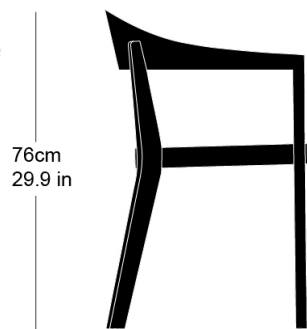

klio 3-350a

Studio Hannes Wettstein, 2014

Sessel, Sitz 3D-Formsperrholz, Rücken/Armlehne und Füsse massiv gebogen, stapelbar, Reihenverbindung möglich

B63, T51, H76.5, SH45.5, ALH67

Studio Hannes Wettstein, 2014

Assise multiplis en 3D, dossier/accoudoirs et pieds en bois massif cintré, empilable, système d'accouplement en option

L63, P51, H76.5, HAss45.5, HAcc67

Studio Hannes Wettstein, 2014

3D moulded plywood seat, back/armrest and legs of solid bentwood, stackable, optional row connector

W63, D51, H76.5, SH45.5, ALH67

Varianten / variantes / variants

klio
3-350

klio
3-353

klio
3-353a

Technische Angaben / specifications / specifications**Masse / mesure / measure**

62 cm
24.4 in

51 cm
20.1 in

Gewicht / ponds / weight 5.4 kg 10.8 lb

Reihenverbindung /
accouplement / mating system ja / oui / yes

Stapelung / empilage / stacking 3 Stühle / chaises / chairs

klio 3-350a

Holzarten / types de bois / types of wood