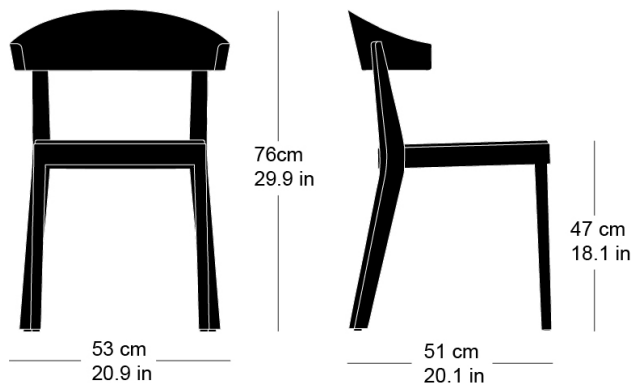

**klio 3-353**

Studio Hannes Wettstein, 2014

Sitz gepolstert, Rücken und Hinterfüsse massiv gebogen, stapelbar, Reihenverbindung möglich  
B54, T51, H76.5, SH46.5

Studio Hannes Wettstein, 2014

Assise rembourrée, dossier et pieds arrière en bois massif cintré, empilable, système d'accouplement en option  
L54, P51, H76.5, HAss46.5

Studio Hannes Wettstein, 2014

upholstered seat, back and rear legs of solid bentwood, stackable, optional row connector  
W54, D51, H76.5, SH46.5

## Varianten / variantes / variants

klio  
3-350

klio  
3-350a

klio  
3-353a

## Masse / mesure / measure

Gewicht / poids / weight 4.8 kg 9.6 lb

Polsterung / rembourrage / upholstery ja / oui / yes

Reihenverbindung / accouplement / mating system ja / oui / yes

Stapelung / empilage / stacking 3 Stühle / chaises / chairs