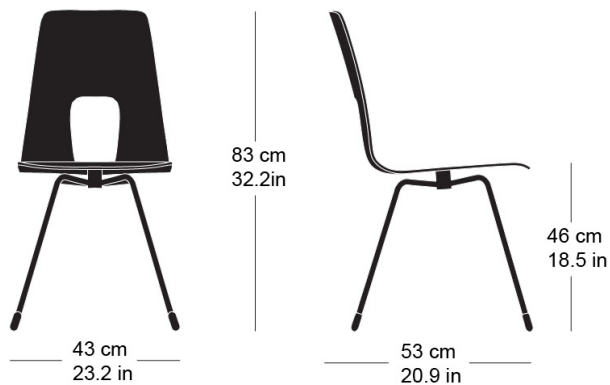

**einpunktstuhl 7-050**

Hans Bellmann, 1951

Sitzschale Formsperrholz, Metallgestell und zentraler Verbindungspunkt schwarz matt oder verchromt  
B43, T53, H83, SH46

Hans Bellmann, 1951

Coque d'assise en contreplaqué moulé, châssis métallique et point de jonction en noir mat ou chromé  
L43, P53, H83, HAss46

Hans Bellmann, 1951

Moulded plywood seat shell, black matte or chrome-plated metal frame and central attachment point  
W43, D53, H83, SH46

**Technische Angaben / specifications / specifications**

Masse / mesure / measure

Gewicht / ponds / weight

3.8 kg 7.6 lb

**einpunktstuhl 7-050**