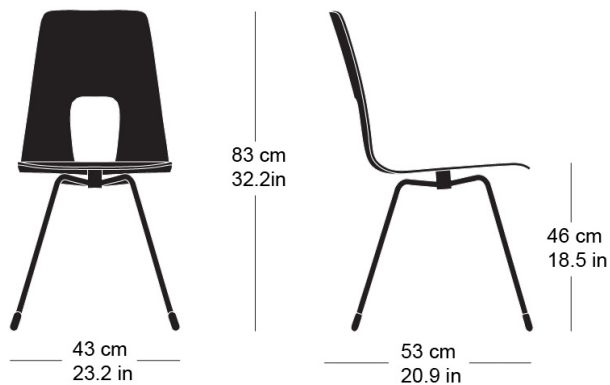

einpunktstuhl 7-050

Hans Bellmann, 1951

Sitzschale Formsperrholz, Metallgestell und zentraler Verbindungspunkt schwarz matt oder verchromt
B43, T53, H83, SH46

Hans Bellmann, 1951

Coque d'assise en contreplaqué moulé, châssis métallique et point de jonction en noir mat ou chromé
L43, P53, H83, HAss46

Hans Bellmann, 1951

Moulded plywood seat shell, black matte or chrome-plated metal frame and central attachment point
W43, D53, H83, SH46

Technische Angaben / specifications / specifications

Masse / mesure / measure

Gewicht / ponds / weight

3.8 kg 7.6 lb

einpunktstuhl 7-050

Holzarten / types de bois / types of wood

Beech natural BN 000 AM
Buche natur BN 000 AM
Hêtre naturel BN 000 AM

Black walnut natural NN 000 AM
Schwarznuss natur NN 000 AM
Noyer noir naturel NN 000 AM