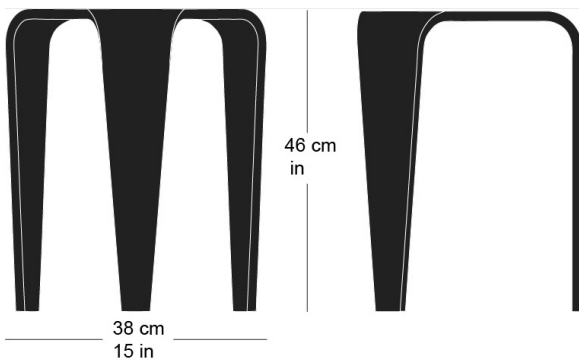

**péclard stool 11-020**

Michel Péclard, 1960  
Hocker aus Formsperrholz, stapelbar  
B38, H46

Michel Péclard, 1960  
Tabouret en contreplaqué moulé, empilable  
L38, H46

Michel Péclard, 1960  
Moulded plywood stool, stackable  
W38, H46

**Technische Angaben / specifications / specifications****Masse / mesure / measure**

Gewicht / ponds / weight 2.4 kg 4.8 lb

Stapelung / empilage / stacking 3 Stühle / chaises / chairs