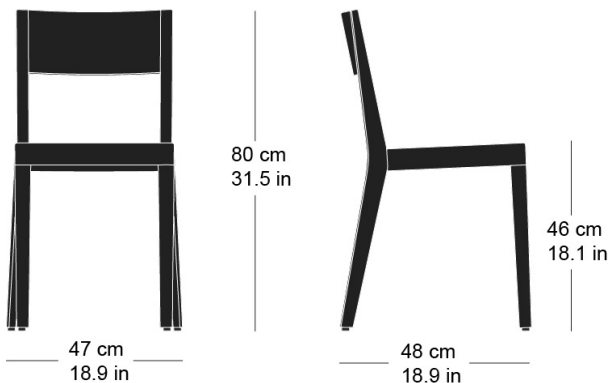

miro 6-400

Hannes Wettstein, 1999

Sitz Formsperrholz, Hinterfüsse und Rücken massiv gebogen, stapelbar, Reihenverbindung möglich
B47, T48, H80, SH46

Hannes Wettstein, 1999

Assise en multiplis, dossier et pieds arrière en bois massif cintré, empilable, système d'accouplement en option
L47, P48, H80, HAss46

Hannes Wettstein, 1999

Moulded plywood seat, rear legs and back of solid bentwood, stackable, optional row connector
W47, D48, H80, SH46

Varianten / variantes / variants

Miro
6-400aMiro
6-403Miro
6-403aMiro
11-560Miro
11-580

Technische Angaben / specifications / specifications

Masse / mesure / measure

Gewicht / ponds / weight 4.1 kg 8.2 lb

Reihenverbindung /
accouplement / mating system ja / oui / yes

Stapelung / empilage / stacking 5 Stühle / chaises / chairs