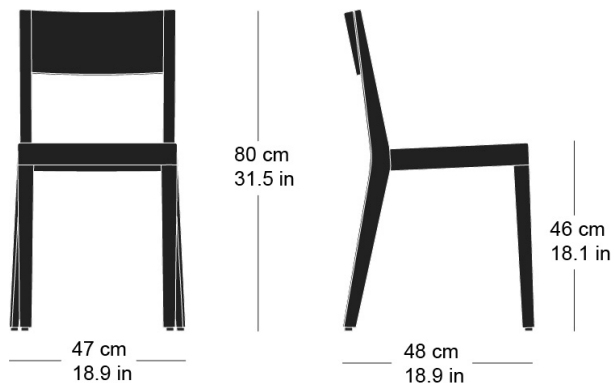

**miro 6-400**

Hannes Wettstein, 1999

Sitz Formsperrholz, Hinterfüsse und Rücken massiv gebogen, stapelbar, Reihenverbindung möglich  
B47, T48, H80, SH46

Hannes Wettstein, 1999

Assise en multiplis, dossier et pieds arrière en bois massif cintré, empilable, système d'accouplement en option  
L47, P48, H80, HAss46

Hannes Wettstein, 1999

Moulded plywood seat, rear legs and back of solid bentwood, stackable, optional row connector  
W47, D48, H80, SH46

## Varianten / variantes / variants

Miro  
6-400a

Miro  
6-403

Miro  
6-403a

Miro  
11-560

Miro  
11-580

## Masse / mesure / measure

Gewicht / ponds / weight 4.1 kg 8.2 lb

Reihenverbindung /  
accouplement / mating system ja / oui / yes

Stapelung / empilage / stacking 5 Stühle / chaises / chairs