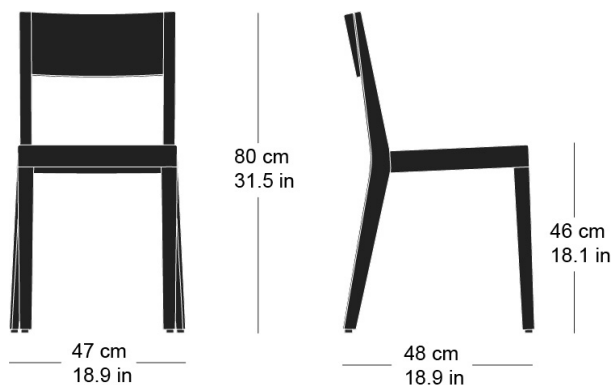

**miro 6-400**

Hannes Wettstein, 1999

Sitz Formsperrholz, Hinterfüsse und Rücken massiv gebogen, stapelbar, Reihenverbindung möglich  
B47, T48, H80, SH46

Hannes Wettstein, 1999

Assise en multiplis, dossier et pieds arrière en bois massif cintré, empilable, système d'accouplement en option  
L47, P48, H80, HAss46

Hannes Wettstein, 1999

Moulded plywood seat, rear legs and back of solid bentwood, stackable, optional row connector  
W47, D48, H80, SH46

## Varianten / variantes / variants

miro  
6-400a

miro  
6-403

miro  
6-403a

miro  
11-560

miro  
11-580

## Masse / mesure / measure

Gewicht / ponds / weight 4.1 kg 8.2 lb

Reihenverbindung /  
accouplement / mating system ja / oui / yes

Stapelung / empilage / stacking 5 Stühle / chaises / chairs

**miro 6-400**