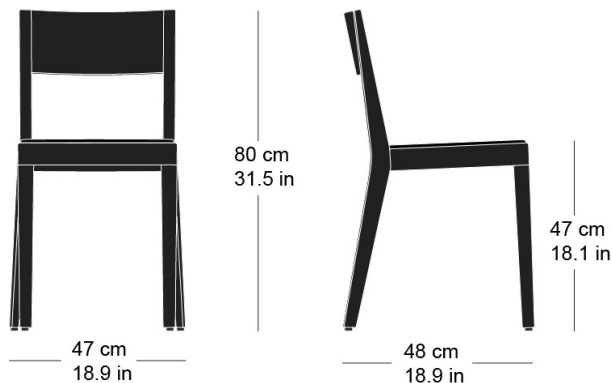

miro 6-403

Hannes Wettstein, 1999

Sitz gepolstert, Hinterfüsse und Rücken massiv gebogen, stapelbar, Reihenverbindung möglich
B47, T48, H80, SH47

Hannes Wettstein, 1999

Hannes Wettstein, 1999 Assise rembourrée, dossier et pieds arrière en bois massif cintré, empilable, système d'accouplement en option
L47, P48, H80, HAss47

Hannes Wettstein, 1999

Upholstered seat, rear legs and back of solid bentwood, stackable, optional row connector
W47, D48, H80, SH47

Varianten / variantes / variants

miro
6-400

miro
6-400a

miro
6-403a

miro
11-560

miro
11-580

Technische Angaben / specifications / specifications

Masse / mesure / measure

Gewicht / poids / weight 4.8 kg 9.6 lb

Polsterung / rembourrage / upholstery ja / oui / yes

Reihenverbindung / accouplement / mating system ja / oui / yes