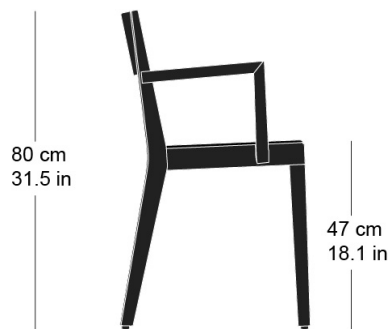

miro 6-403a

Hannes Wettstein, 1999

Sitz gepolstert, Hinterfüsse und Rücken massiv gebogen, stapelbar, Reihenverbindung möglich
B54, T48, H80, SH47, ALH68

Hannes Wettstein, 1999

Assise rembourrée, dossier et pieds arrière en bois massif cintré, empilable, système d'accouplement en option
L54, P48, H80, HAss47, HAcc68

Hannes Wettstein, 1999

Upholstered seat, rear legs and back solid bentwood, stackable, optional row connector
W54, D48, H80, SH47, ALH68

Varianten / variantes / variants

Miro
6-400

Miro
6-400a

Miro
6-403

Miro
11-560

Miro
11-580

Technische Angaben / specifications / specifications

Masse / mesure / measure

54cm
21.3 in

48 cm
18.9 in

Gewicht / poids / weight 5.4 kg 10.8 lb

Polsterung / rembourrage / upholstery ja / oui / yes