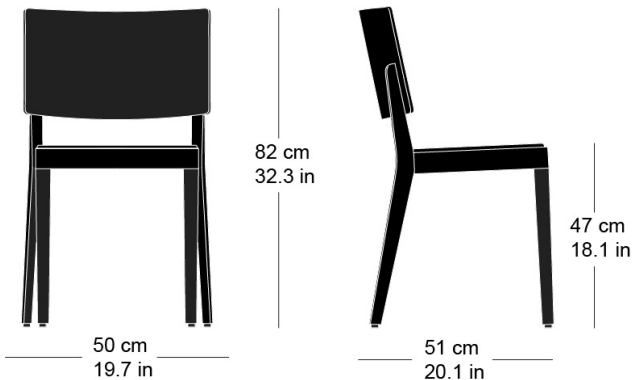

status 6-415

Hannes Wettstein, 1999

Sitz gepolstert, Rücken Formsperrholz, Polster vorne aufgesetzt, Hinterfüsse massiv gebogen, stapelbar, Reihenverbindung möglich
B50, T51, H82, SH47

Hannes Wettstein, 1999

Assise rembourrée, devant du dossier rembourré et arrière en contreplaqué moulé, pieds arrière en bois massif cintré, empilable, système d'accouplement en option
L50, P51, H82, HAss47

Hannes Wettstein, 1999

Upholstered seat, moulded plywood back, upholstered on the front, rear legs solid bentwood, stackable, optional row connector
W50, D51, H82, SH47

Technische Angaben / specifications / specifications

Masse / mesure / measure

Gewicht / poids / weight	6.3 kg 12.6 lb
Polsterung / rembourrage / upholstery	ja / oui / yes
Reihenverbindung / accouplement / mating system	ja / oui / yes
Stapelung / empilage / stacking	5 Stühle / chaises / chairs