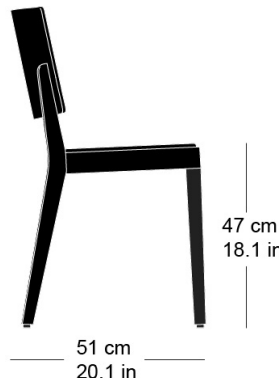

status 6-415

Hannes Wettstein, 1999

Sitz gepolstert, Rücken Formsperrholz, Polster vorne aufgesetzt, Hinterfüsse massiv gebogen, stapelbar, Reihenverbindung möglich
B50, T51, H82, SH47

Hannes Wettstein, 1999

Upholstered seat, moulded plywood back, upholstered on the front, rear legs solid bentwood, stackable, optional row connector
W50, D51, H82, SH47

Varianten / variantes / variants

Status
6-410

Status
6-410a

Status
6-413

Status
6-413a

Status
6-415a

Technische Angaben / specifications / specifications

Masse / mesure / measure

82 cm
32.3 in

Gewicht / poids / weight 6.3 kg 12.6 lb

Polsterung / rembourrage / upholstery ja / oui / yes

Reihenverbindung / accouplement / mating system ja / oui / yes

Stapelung / empilage / stacking 5 Stühle / chaises / chairs

status 6-415

Holzarten / types de bois / types of wood

Belag / revêtement / surface