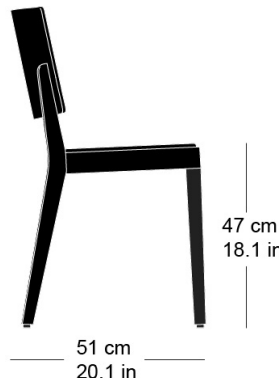

status 6-415

Hannes Wettstein, 1999

Sitz gepolstert, Rücken Formsperrholz, Polster vorne aufgesetzt, Hinterfüsse massiv gebogen, stapelbar, Reihenverbindung möglich
B50, T51, H82, SH47

Hannes Wettstein, 1999

Upholstered seat, moulded plywood back, upholstered on the front, rear legs solid bentwood, stackable, optional row connector
W50, D51, H82, SH47

Varianten / variantes / variants

Status
6-410

Status
6-410a

Status
6-413

Status
6-413a

Status
6-415a

Technische Angaben / specifications / specifications

Masse / mesure / measure

82 cm
32.3 in

Gewicht / poids / weight 6.3 kg 12.6 lb

Polsterung / rembourrage / upholstery ja / oui / yes