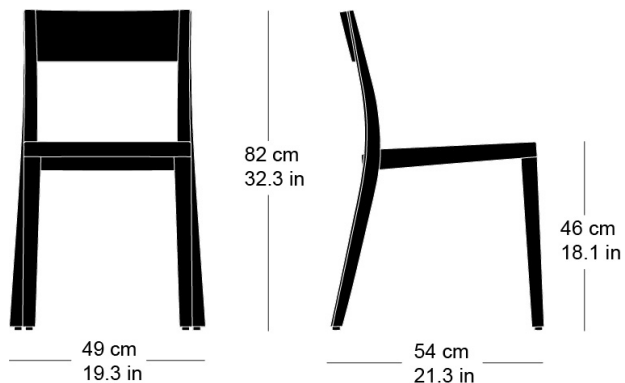

lyra scena 6-570

Hannes Wettstein, 2007

Sitz Formsperrholz, Rücken und Hinterfüsse massiv gebogen, stapelbar, Reihenverbindung möglich
B49, T54, H82, SH46

Hannes Wettstein, 2007

Assise en multiplis, dossier et pieds arrière en bois massif cintré, empilable, système d'accouplement en option
L49, P54, H82, HAss46

Hannes Wettstein, 2007

Moulded plywood seat, back and rear legs solid bentwood, stackable, optional row connector
W49, D54, H82, SH46

Varianten / variantes / variants

lyra scena
6-573

Technische Angaben / specifications / specifications

Masse / mesure / measure

Gewicht / ponds / weight 4.2 kg 8.4 lb

Reihenverbindung /
accouplement / mating system ja / oui / yes

Stapelung / empilage / stacking 7 Stühle / chaises / chairs

lyra szena 6-570

Holzarten / types de bois / types of wood