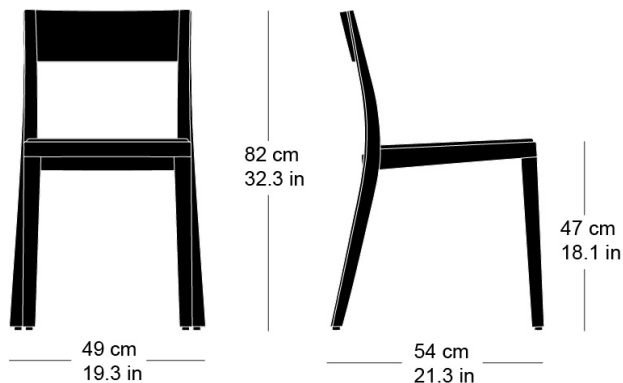

lyra scena 6-573

Hannes Wettstein, 2007

Sitz gepolstert, Rücken und Hinterfüsse massiv gebogen, stapelbar, Reihenverbindung möglich
B49, T54, H82, SH47

Hannes Wettstein, 2007

Assise rembourrée, dossier et pieds arrière en bois massif cintré, empilable, système d'accouplement en option
L49, P54, H82, HAss47

Hannes Wettstein, 2007

Upholstered seat, back and rear legs solid bentwood, stackable, optional row connector
W49, D54, H82, SH47

Varianten / variantes / variants

lyra scena
6-570

Technische Angaben / specifications / specifications

Masse / mesure / measure

Gewicht / poids / weight 4.9 kg 9.8 lb

Polsterung / rembourrage / upholstery ja / oui / yes

Reihenverbindung / accouplement / mating system ja / oui / yes

Stapelung / empilage / stacking 7 Stühle / chaises / chairs