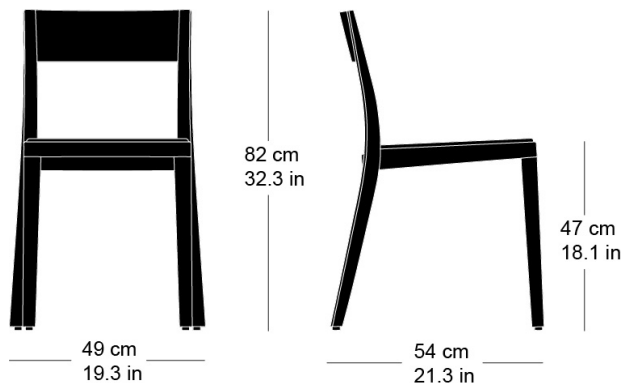

lyra scena 6-573

Hannes Wettstein, 2007

Sitz gepolstert, Rücken und Hinterfüsse massiv gebogen, stapelbar, Reihenverbindung möglich
B49, T54, H82, SH47

Hannes Wettstein, 2007

Assise rembourrée, dossier et pieds arrière en bois massif cintré, empilable, système d'accouplement en option
L49, P54, H82, HAss47

Hannes Wettstein, 2007

Upholstered seat, back and rear legs solid bentwood, stackable, optional row connector
W49, D54, H82, SH47

Varianten / variantes / variants

Lyra Szena
6-570

Technische Angaben / specifications / specifications

Masse / mesure / measure

Gewicht / poids / weight 4.9 kg 9.8 lb

Polsterung / rembourrage / upholstery ja / oui / yes

Reihenverbindung / accouplement / mating system ja / oui / yes

Stapelung / empilage / stacking 7 Stühle / chaises / chairs