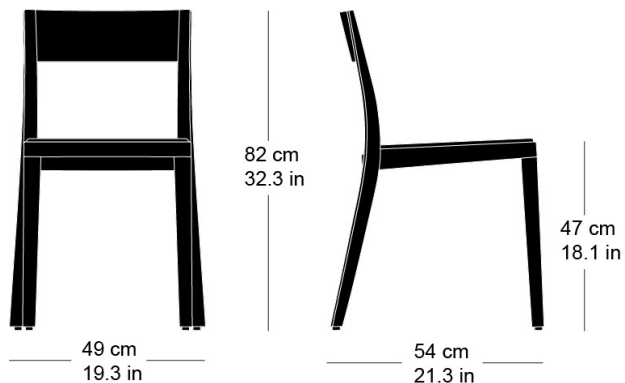

lyra scena 6-573

Hannes Wettstein, 2007

Sitz gepolstert, Rücken und Hinterfüsse massiv gebogen, stapelbar, Reihenverbindung möglich
B49, T54, H82, SH47

Hannes Wettstein, 2007

Assise rembourrée, dossier et pieds arrière en bois massif cintré, empilable, système d'accouplement en option
L49, P54, H82, HAss47

Hannes Wettstein, 2007

Upholstered seat, back and rear legs solid bentwood, stackable, optional row connector
W49, D54, H82, SH47

Varianten / variantes / variants

lyra scena
6-570

Technische Angaben / specifications / specifications

Masse / mesure / measure

Gewicht / ponds / weight 4.9 kg 9.8 lb

Polsterung / rembourrage / upholstery ja / oui / yes

Reihenverbindung / accouplement / mating system ja / oui / yes

Stapelung / empilage / stacking 7 Stühle / chaises / chairs