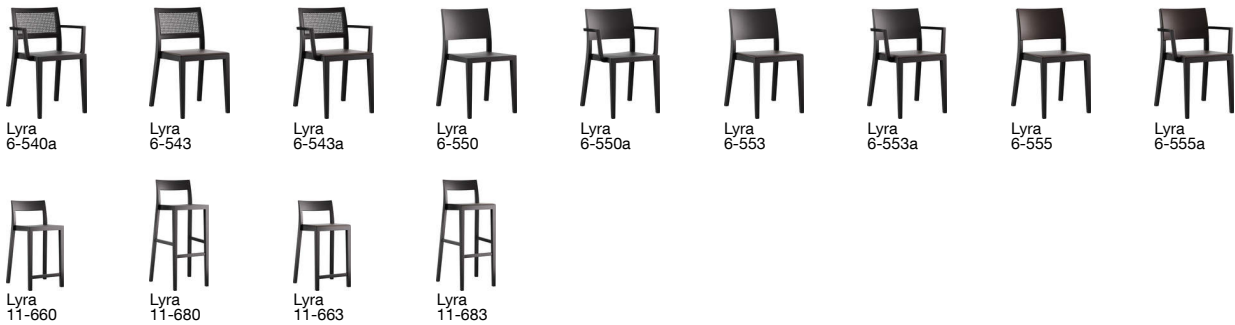

Varianten / variantes / variants