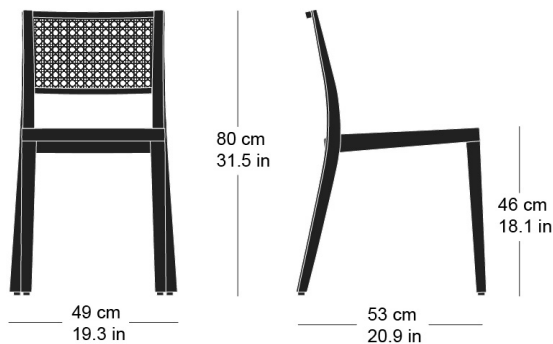

## lyra mandarin 6-540

Hannes Wettstein, 2007

Sitz Formsperrholz, Rücken Joncgeflecht, Hinterfüsse und Rückenschwinge massiv gebogen, stapelbar, Reihenverbindung möglich  
B49, T53, H80, SH46

Hannes Wettstein, 2007

Assise en multiplis, dossier canné, montants de dossier et pieds arrière en bois massif cintré, empilable, système d'accouplement en option  
L49, P53, H80, HAss46

Hannes Wettstein, 2007

Moulded plywood seat, woven cane back, rear legs and rear cross-brace solid bentwood, stackable, optional row connector  
W49, D53, H82, SH46

#### Masse / mesure / measure

Gewicht / ponds / weight      4.2 kg    8.4 lb

Reihenverbindung /  
accouplement / mating system      ja / oui / yes

Stapelung / empilage / stacking      5 Stühle / chaises / chairs