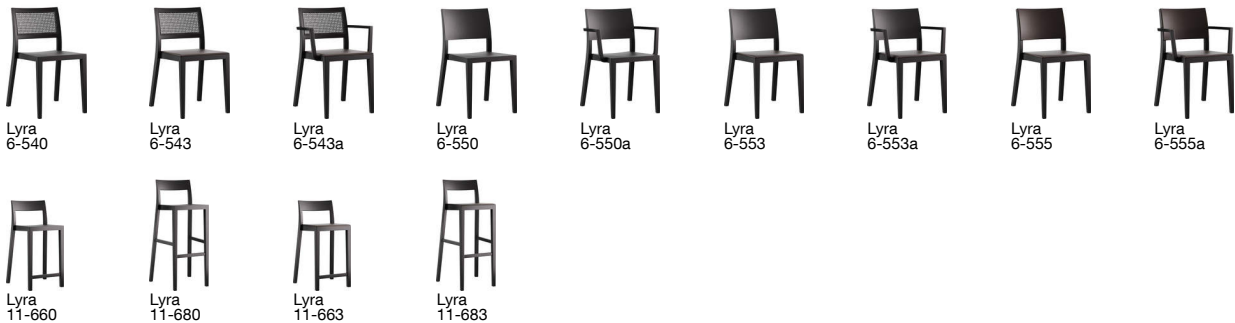

Varianten / variantes / variants