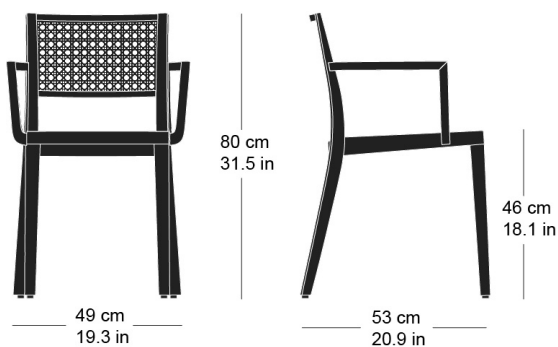

Technische Angaben / specifications / specifications

Masse / mesure / measure

Gewicht / ponds / weight   4.8 kg   9.6 lb

Reihenverbindung /
accouplement / mating system   ja / oui / yes

Stapelung / empilage / stacking   4 Stühle / chaises / chairs