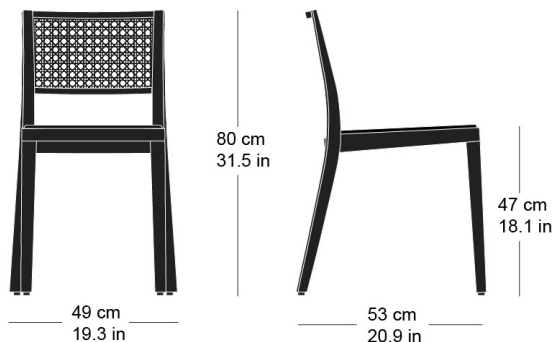

lyra
6-555

lyra
6-555a

lyra
11-660

lyra
11-680

lyra
11-663

lyra
11-683

Technische Angaben / specifications / specifications

Masse / mesure / measure

Gewicht / poids / weight	4.8 kg 9.6 lb
Polsterung / rembourrage / upholstery	ja / oui / yes
Reihenverbindung / accouplement / mating system	ja / oui / yes
Stapelung / empilage / stacking	5 Stühle / chaises / chairs