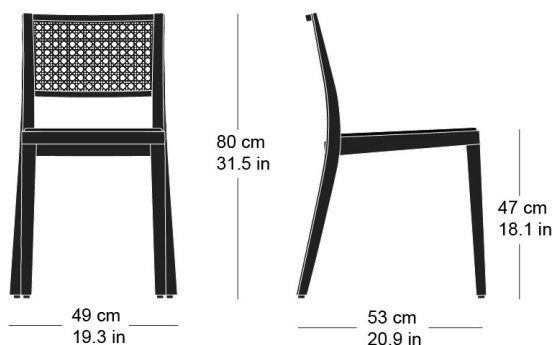

## lyra mandarin 6-543

Hannes Wettstein, 2007

Sitz gepolstert, Rücken Juncgeflecht, Hinterfüsse und Rückenschwinge massiv gebogen, stapelbar, Reihenverbindung möglich  
B49, T53, H80, SH47

Hannes Wettstein, 2007

Assise rembourrée, dossier cané, montants de dossier et pieds arrière en bois massif cintré, empilable, système d'accouplement en option  
L49, P53, H80, HAss47

Hannes Wettstein, 2007

Upholstered seat, woven cane back, rear legs and rear cross-brace solid bentwood, stackable, optional row connector  
W49, D53, H80, SH47

#### Masse / mesure / measure

Gewicht / poids / weight	4.8 kg   9.6 lb
Polsterung / rembourrage / upholstery	ja / oui / yes
Reihenverbindung / accouplement / mating system	ja / oui / yes
Stapelung / empilage / stacking	5 Stühle / chaises / chairs