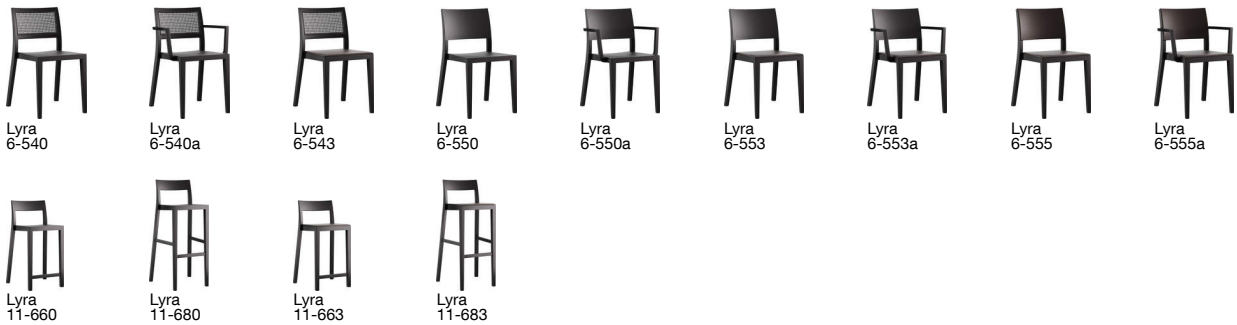

Varianten / variantes / variants