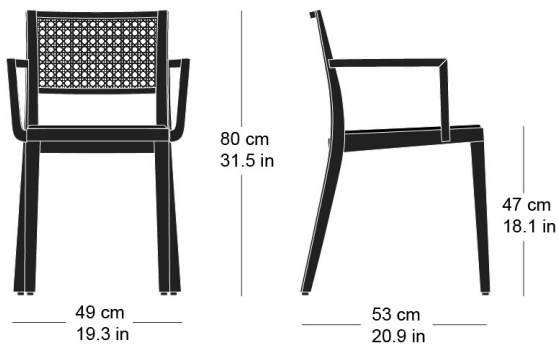

## lyra mandarin 6-543a

Hannes Wettstein, 2007

Sitz gepolstert, Rücken Joncgeflecht, Hinterfüsse und Rückenschwinge massiv gebogen, stapelbar, Reihenverbindung möglich  
B54, T53, H80, SH47, ALH66.5

Hannes Wettstein, 2007

Assise rembourrée, dossier canné, montants de dossier et pieds arrière en bois massif cintré, empilable, système d'accouplement en option  
L54, P53, H80, HAss47, HAcc66.5

Hannes Wettstein, 2007

Upholstered seat, woven cane back, rear legs and rear cross-brace solid bentwood, stackable, optional row connector  
W54, D53, H80, SH47, ALH66.5

#### Masse / mesure / measure

Gewicht / poids / weight	5.5 kg   11.0 lb
Polsterung / rembourrage / upholstery	ja / oui / yes
Reihenverbindung / accouplement / mating system	ja / oui / yes
Stapelung / empilage / stacking	4 Stühle / chaises / chairs