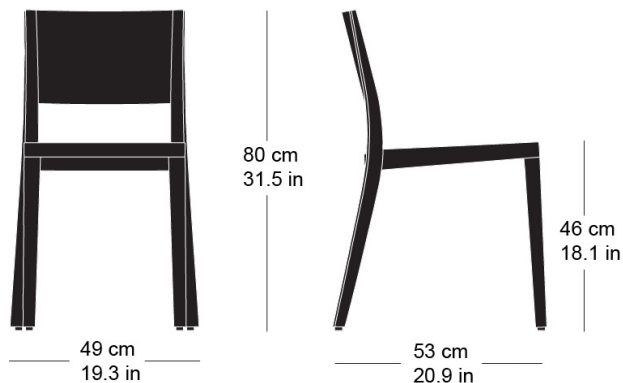

## lyra esprit 6-550

Hannes Wettstein, 2007

Sitz und Rücken Formsperrholz, Hinterfüsse und Rückenschwinge massiv gebogen, stapelbar, Reihenverbindung möglich  
B49, T53, H80, SH46

Hannes Wettstein, 2007

Assise et dossier en contreplaqué moulé, montants de dossier et pieds arrière en bois massif cintré, empilable, système d'accouplement en option  
L49, P53, H80, HAss46

Hannes Wettstein, 2007

Moulded plywood seat and back, rear legs and rear cross-brace solid bentwood, stackable, optional row connector  
W49, D53, H80, SH46

#### Masse / mesure / measure

Gewicht / poids / weight 4.3 kg 8.6 lb

Reihenverbindung /  
accouplement / mating system ja / ja / ja

Stapelung / empilage / stacking 5 Stühle / chaises / chairs

**lyra esprit 6-550**