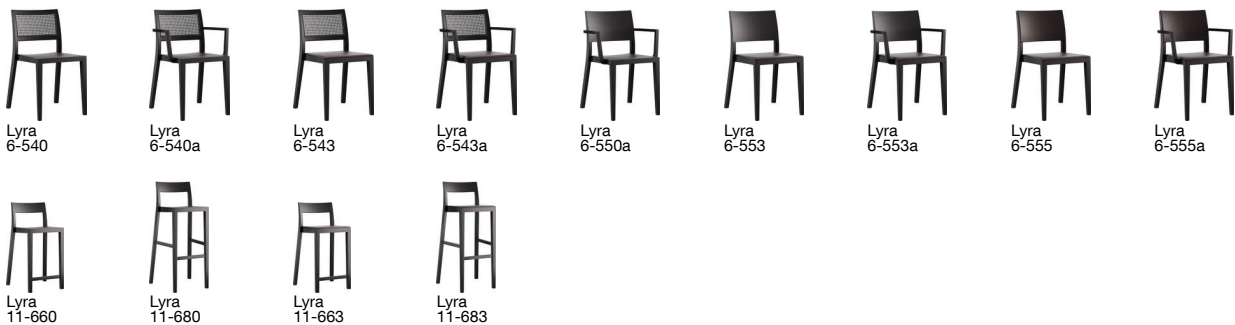

Varianten / variantes / variants