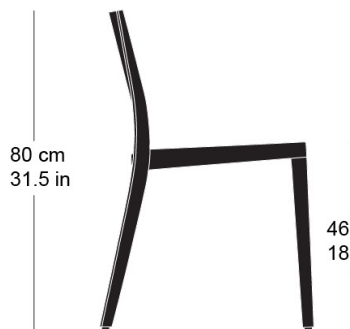

Lyra 11-680

Lyra 11-663

Lyra 11-683

Technische Angaben / specifications / specifications

Masse / mesure / measure

49 cm
19.3 in

80 cm
31.5 in

46 cm
18.1 in

53 cm
20.9 in

Gewicht / poids / weight 4.3 kg 8.6 lb

Reihenverbindung /
accouplement / mating system ja / ja / ja

Stapelung / empilage / stacking 5 Stühle / chaises / chairs

lyra esprit 6-550

Holzarten / types de bois / types of wood