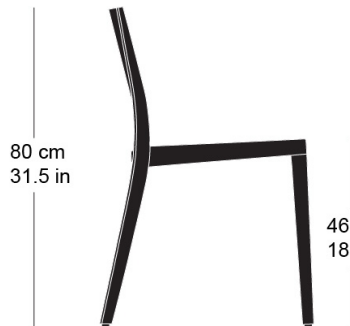

Lyra 11-680

Lyra 11-663

Lyra 11-683

Technische Angaben / specifications / specifications

Masse / mesure / measure

49 cm
19.3 in

80 cm
31.5 in

46 cm
18.1 in

53 cm
20.9 in

Gewicht / poids / weight 4.3 kg 8.6 lb

Reihenverbindung /
accouplement / mating system ja / ja / ja

Stapelung / empilage / stacking 5 Stühle / chaises / chairs

lyra esprit 6-550

Holzarten / types de bois / types of wood