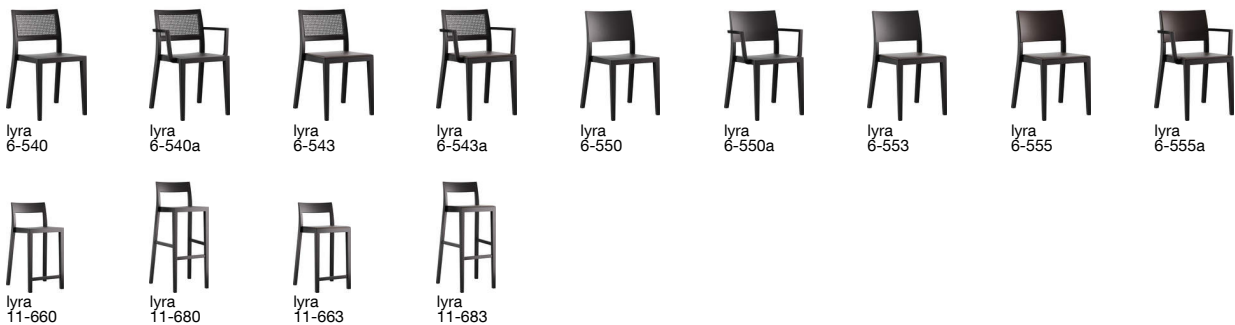

lyra esprit 6-553a

Hannes Wettstein, 2007

Sitz gepolstert, Rücken Formsperrholz, Hinterfüsse und Rückenschwinge massiv gebogen, stapelbar, Reihenverbindung möglich
B54, T53, H80, SH47, ALH66.5

Hannes Wettstein, 2007

Assise rembourrée, dossier en contreplaqué moulé, montants de dossier et pieds arrière en bois massif cintré, empilable, système d'accouplement en option
L54, P53, H80, HAss47, HAcc66.5

Hannes Wettstein, 2007

Upholstered seat, moulded plywood back, rear legs and rear cross-brace solid bentwood, stackable, optional row connector
W54, D53, H80, SH47, ALH66.5

Varianten / variantes / variants

Technische Angaben / specifications / specifications