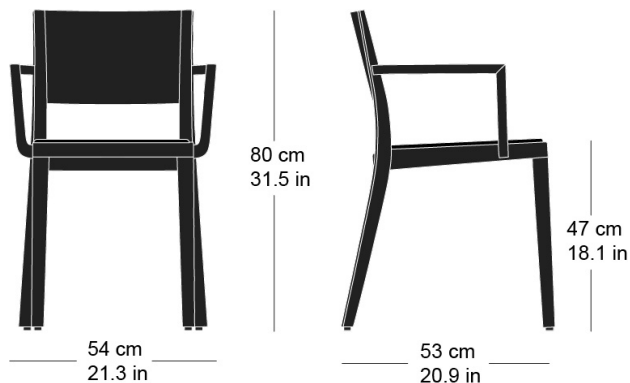

lyra esprit 6-553a

Hannes Wettstein, 2007

Sitz gepolstert, Rücken Formsperrholz, Hinterfüsse und Rückenschwinge massiv gebogen, stapelbar, Reihenverbindung möglich
B54, T53, H80, SH47, ALH66.5

Hannes Wettstein, 2007

Assise rembourrée, dossier en contreplaqué moulé, montants de dossier et pieds arrière en bois massif cintré, empilable, système d'accouplement en option
L54, P53, H80, HAss47, HAcc66.5

Hannes Wettstein, 2007

Upholstered seat, moulded plywood back, rear legs and rear cross-brace solid bentwood, stackable, optional row connector
W54, D53, H80, SH47, ALH66.5

Varianten / variantes / variants

Technische Angaben / specifications / specifications

Masse / mesure / measure

| | |
|---|-----------------------------|
| Gewicht / poids / weight | 5.5 kg 11.0 lb |
| Polsterung / rembourrage / upholstery | ja / oui / yes |
| Reihenverbindung / accouplement / mating system | ja / oui / yes |
| Stapelung / empilage / stacking | 4 Stühle / chaises / chairs |