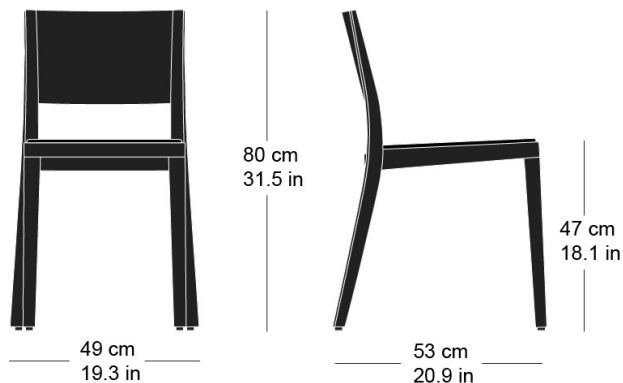

lyra esprit 6-555

Hannes Wettstein, 2007

Sitz gepolstert, Rücken Formsperrholz, Polster vorne aufgesetzt, Hinterfüsse und Rückenschwinge massiv gebogen, stapelbar, Reihenverbindung möglich
B49, T53, H80, SH47

Hannes Wettstein, 2007

Assise rembourrée, devant du dossier rembourré et arrière contreplaqué moulé, montants de dossier et pieds arrière en bois massif cintré, empilable, système d'accouplement en option

L49, P53, H80, HAss47

Hannes Wettstein, 2007

Upholstered seat, moulded plywood back, upholstered on the front, rear legs and rear cross-brace solid bentwood, stackable, optional row connector

W49, D53, H80, SH47

Varianten / variantes / variants

Technische Angaben / specifications / specifications

Masse / mesure / measure

Gewicht / poids / weight	5.6 kg 11.2 lb
Polsterung / rembourrage / upholstery	ja / oui / yes
Reihenverbindung / accouplement / mating system	ja / oui / yes
Stapelung / empilage / stacking	5 chairs Stühle / chaises / chairs