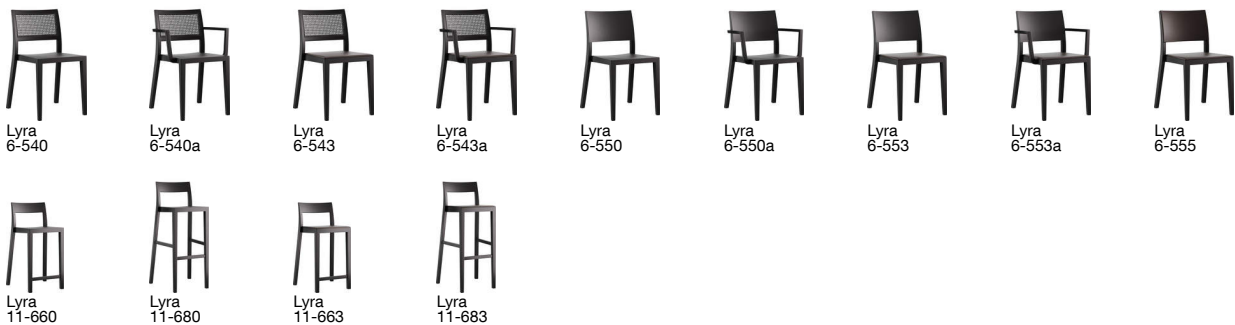

lyra esprit 6-555a

Hannes Wettstein, 2007

Sitz gepolstert, Rücken Formsperrholz, Polster vorne aufgesetzt, Hinterfüsse und Rückenschwinge massiv gebogen, stapelbar, Reihenverbindung möglich
B54, T53, H80, SH47, ALH66.5

Hannes Wettstein, 2007

Assise rembourrée, devant du dossier rembourré et arrière contreplaqué moulé, montants de dossier et pieds arrière en bois massif cintré, empilable, système d'accouplement en option

L54, P53, H80, HAss47, HAcc66.5

Hannes Wettstein, 2007

Upholstered seat, moulded plywood back, upholstered on the front, rear legs and rear cross-brace solid bentwood, stackable, optional row connector

W54, D53, H80, SH47, ALH66.5

Varianten / variantes / variants

Technische Angaben / specifications / specifications

Masse / mesure / measure

Gewicht / poids / weight	6.2 kg 12.4 lb
Polsterung / rembourrage / upholstery	ja / oui / yes
Reihenverbindung / accouplement / mating system	ja / oui / yes
Stapelung / empilage / stacking	4 Stühle / chaises / chairs