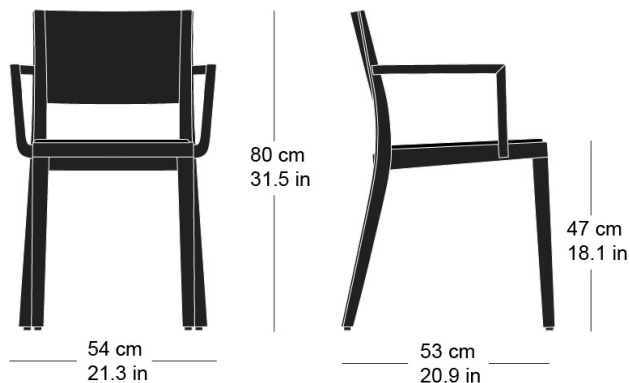

Gewicht / poids / weight	6.2 kg	12.4 lb
Polsterung / rembourrage / upholstery	ja / oui / yes	
Reihenverbindung / accouplement / mating system	ja / oui / yes	
Stapelung / empilage / stacking	4 Stühle / chaises / chairs	