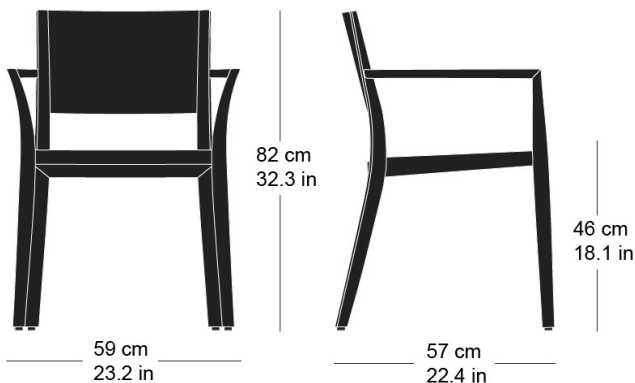

#### Masse / mesure / measure

Gewicht / ponds / weight 5.6 kg 11.2 lb

Reihenverbindung /  
accouplement / mating system ja / oui / yes

Stapelung / empilage / stacking 4 Stühle / chaises / chairs